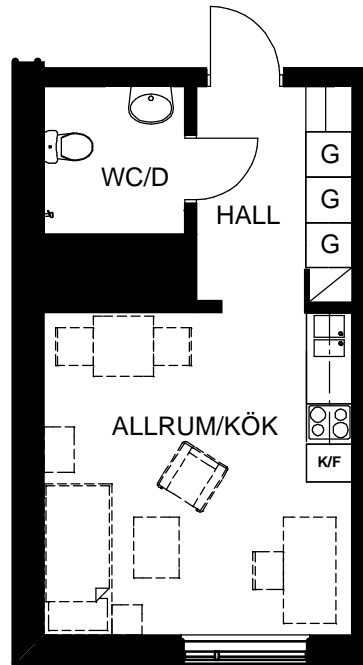

# 1 RoKv 27,5 kvm

Lägenhet nr:  
0357

## TECKENFÖRKLARING

-  Garderob
-  Kyl/Frys
-  Spis
-  VVS-schakt
-  Kapphylla
-  Dusch

0 1 2 3 4 5m

ORIGINALSKALA 1:100

Kv. Rio 11, Gärdet, Stockholm  
Värtavägen 60.  
Plan 3

**SB** Svenska Bostäder

BOX 95 162 12 VÄLLINGBY TEL. 08/598 610 00