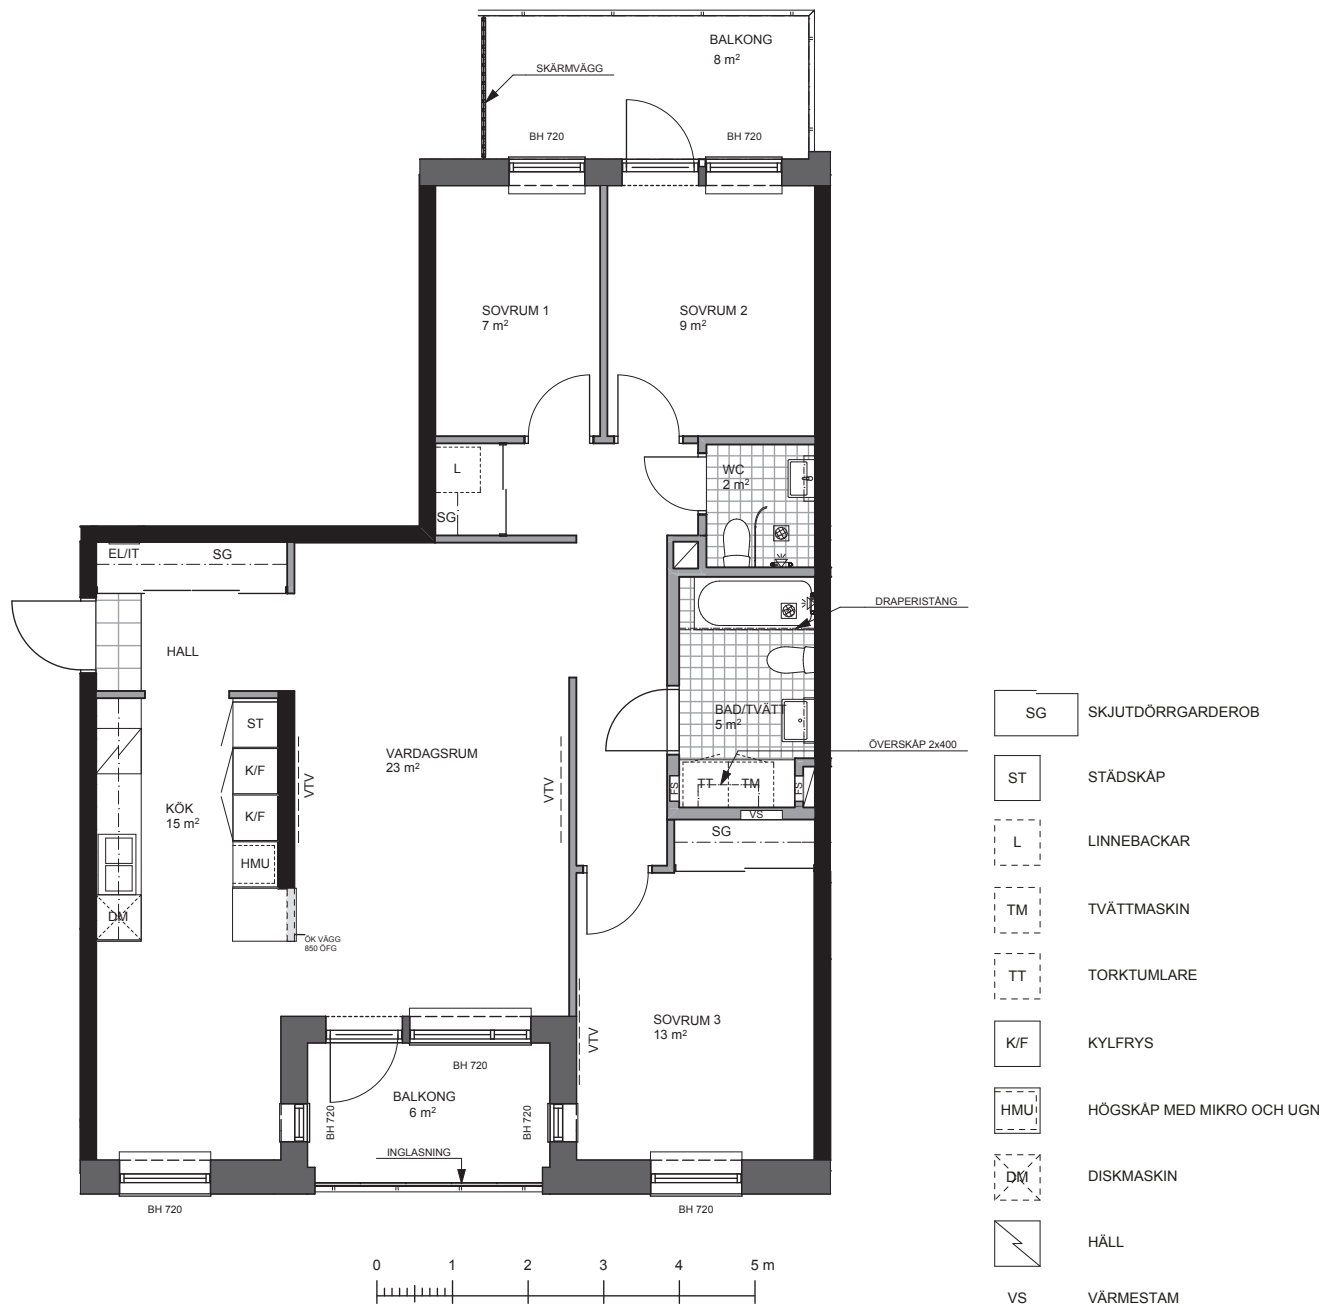

# 4 rok 94 kvm

## Mäldgatan 10

HAVREFLINGAN  
Lgh 41004 (Våning 1)

-  SKJUTDÖRRGARDEROB
-  STÅDSKÅP
-  LINNEBACKAR
-  TVÄTTMASKIN
-  TORKTUMLARE
-  KYLFRYS
-  HÖGSKÅP MED MIKRO OCH UGN
-  DISKMASKIN
-  HÅLL
-  VÄRMESTAM
-  FÖRSTÄRKNING FÖR VÄGGTV
-  BRÖSTNINGSHÖJD FÖNSTER 1 mm
-  KLÄDKAMMARE
-  EL- OCH MEDIACENTRAL
-  FÖRDELARSKÅP
-  SCHAKT
-  BETONGVÄGG
-  GIPSVÄGG
-  GIPSVÄGG UNDER KÖKSBÄNK