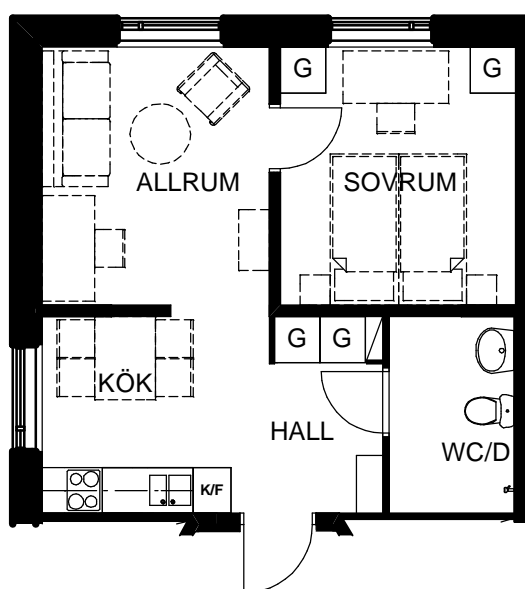

## 2 RoK 38,5 kvm

Lägenhet nr:

- 0458
- 0558
- 0658
- 0758
- 0858

### TECKENFÖRKLARING

-  Garderob
-  Kyl/Frys
-  Spis
-  VVS-schakt
-  Kapphylla
-  Dusch

	0858	PLAN 8
	0758	PLAN 7
	0658	PLAN 6
	0558	PLAN 5
	0458	PLAN 4
		PLAN 3
		PLAN 2
		PLAN 1

0 1 2 3 4 5m

ORIGINALSKALA 1:100