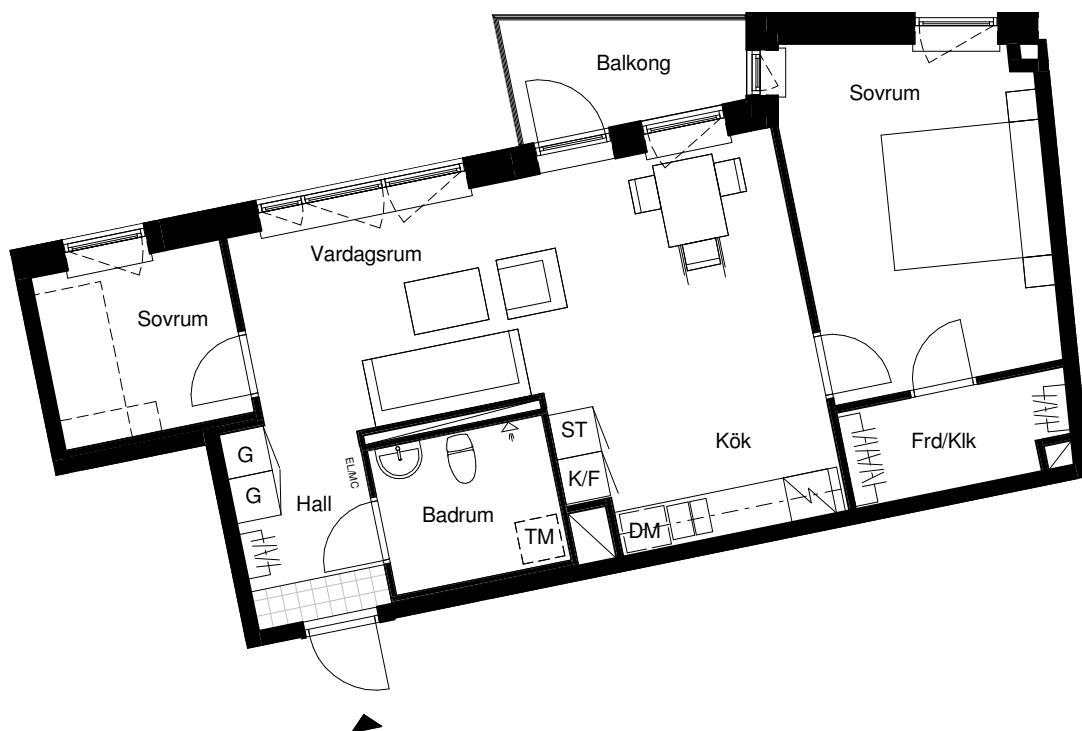

Sländan

2018-03-16

Magnolia Bostad förbehåller sig rätten till ändringar.
Lägenheterna är uppmätta på ritning och variation
kan förekomma vid fysisk uppmätning.

3 ROK/65 KVM

LGH 61101, 61301, 61501

Skala 1:100

G	Garderob	F	Frys
ST	Städsåp	DM	Diskmaskin
ST5	Städsåp 5M	TM	Tvättmaskin
K/F	Kyl/frys	STPR	Stuprör
K	Kyl	EL/MC	El- & mediacentral

Lägenhetens placering i huset

Lägenhetens vertikala placering

MAGNOLIA