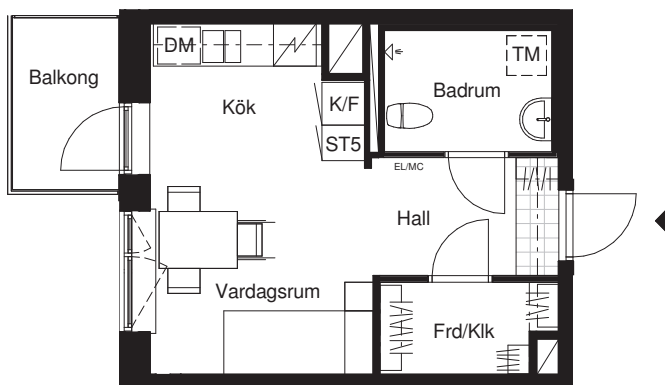

Sländan

2018-03-16

Magnolia Bostad förbehåller sig rätten till ändringar.
Lägenheterna är uppmätta på ritning och variation
kan förekomma vid fysisk uppmätning.

1 ROK/27 KVM

LGH 31003, 31103, 31203,
31303, 31403, 31503,
31603, 51003, 51103,
51203, 51303, 51403,
51503, 51603, 61003,
61103, 61203, 61303,
61403, 61503, 80903,
81003, 81103, 81203,
81303, 81403, 81503,
90903, 91003, 91103,
91203, 91303, 91403,
91503

Skala 1:100

Lägenhetens placering i huset

Lägenhetens vertikala placering

G	Garderob	F	Frys
ST	Städskåp	DM	Diskmaskin
ST5	Städskåp 5M	TM	Tvättmaskin
K/F	Kyl/frys	STPR	Stuprör
K	Kyl	EL/MC	Ei- & mediacentral