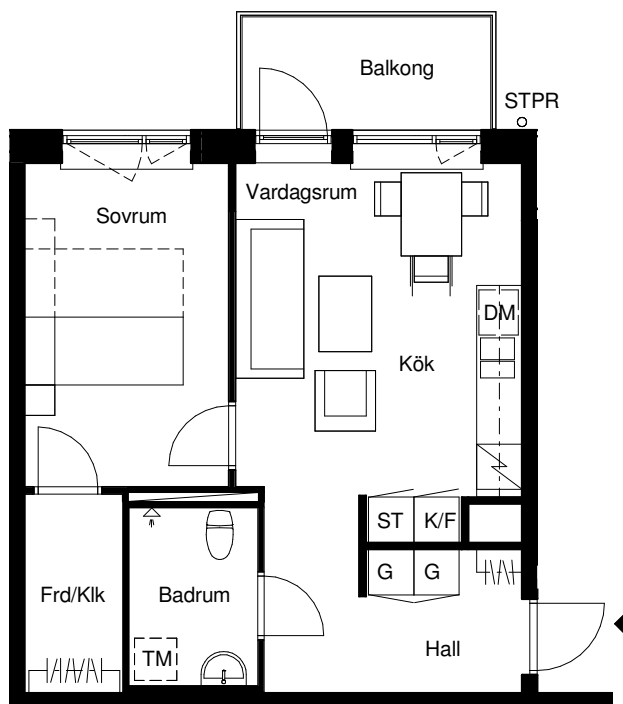

Sländan

2018-03-16

Magnolia Bostad förbehåller sig rätten till ändringar.
Lägenheterna är uppmätta på ritning och variation
kan förekomma vid fysisk uppmätning.

2 ROK/46 KVM

LGH 100902, 101002,
101102, 101202, 101302,
101402, 101502

Skala 1:100

G	Garderob	F	Frys
ST	Städsåp	DM	Diskmaskin
ST5	Städsåp 5M	TM	Tvättmaskin
K/F	Kyl/frys	STPR	Stuprör
K	Kyl	EL/MC	El- & mediacentral

Lägenhetens placering i huset

Lägenhetens vertikala placering