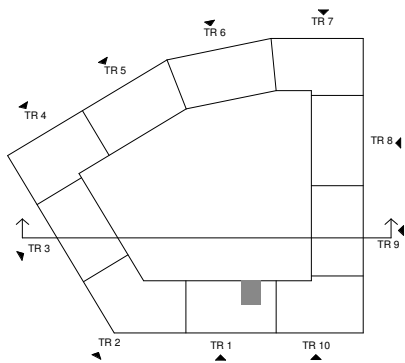

Sländan

2018-03-16

Magnolia Bostad förbehåller sig rätten till ändringar.
Lägenheterna är uppmätta på ritning och variation
kan förekomma vid fysisk uppmätning.

1 ROK/27 KVM

LGH 11005, 11105, 11205,
11305, 11405, 11505

Skala 1:100

G	Garderob	F	Frys
ST	Städsåp	DM	Diskmaskin
ST5	Städsåp 5M	TM	Tvättmaskin
K/F	Kyl/frys	STPR	Stuprör
K	Kyl	EL/MC	El- & mediacentral

Lägenhetens vertikala placering

Lägenhetens vertikala placering