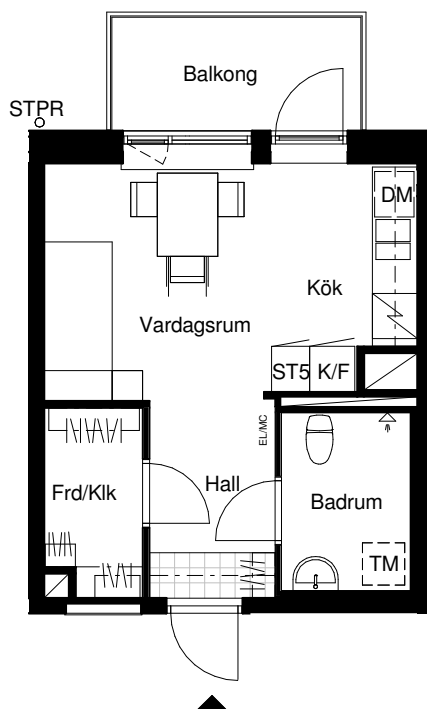

Sländan

2018-03-16

Magnolia Bostad förbehåller sig rätten till ändringar.
Lägenheterna är uppmätta på ritning och variation
kan förekomma vid fysisk uppmätning.

1 ROK/27 KVM

LGH 11005, 11105, 11205,
11305, 11405, 11505

Skala 1:100

G	Garderob	F	Frys
ST	Städsåp	DM	Diskmaskin
ST5	Städsåp 5M	TM	Tvättmaskin
K/F	Kyl/frys	STPR	Stuprör
K	Kyl	EL/MC	El- & mediacentral

Lägenhetens vertikala placering

Lägenhetens vertikala placering