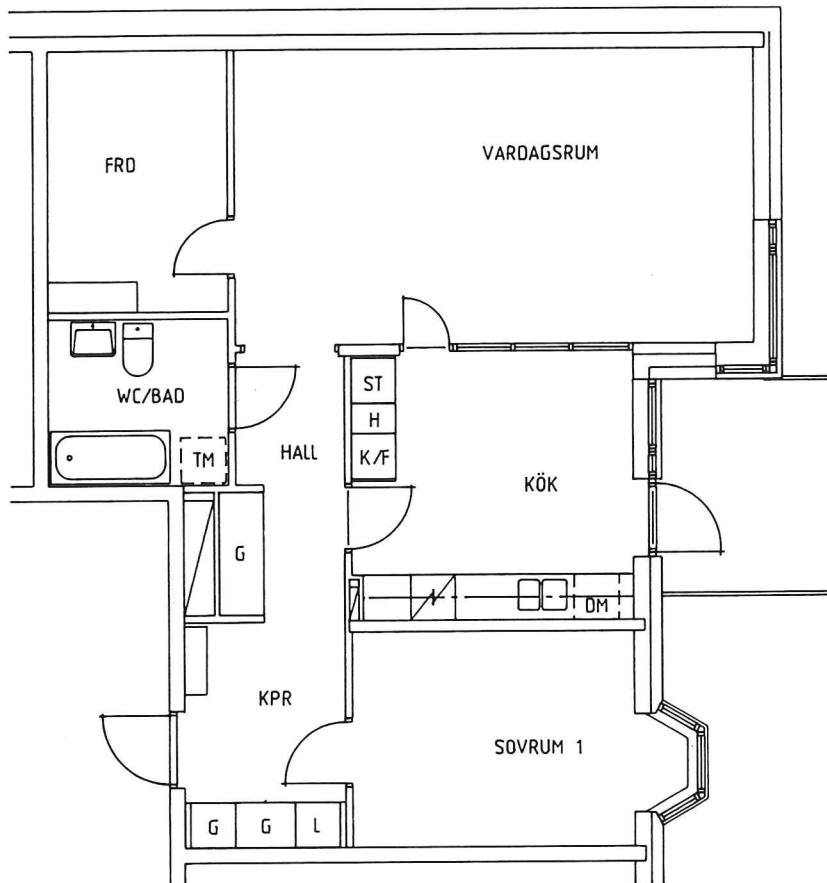

# Kv Ballongberget Solna

## LÄGENHETSNUMMER

01203 \*  
01303  
02303  
03203 \*  
03303  
04303 \*

\* UTEPLATS  
I STÄLLET  
FÖR BALKONG

0 1 2 3 4 5m

SKALA 1:100

### FÖRKLARINGAR

G - GARDEROB  
L - LINNESKÅP  
ST - STÄDSKÅP  
F - FRYSSKÅP  
K/S - KYL/SVALSKÅP  
K/F - KYL/FRYSSKÅP  
H - HÖGSKÅP  
DM - PLATS FÖR DISKMASKIN  
TM - PLATS FÖR TVÄTTMASKIN

ORIENTERINGSPLAN