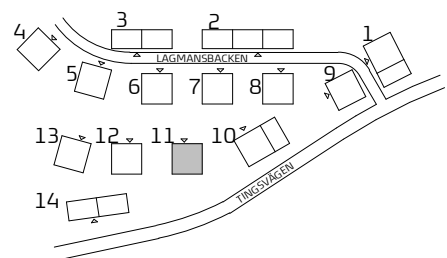

ORIENTERINGSFIGUR

TITANIA

ARKITEMA ARCHITECTS

Preliminärt bofaktablad med reservation för ändringar.

Rätt till ändringar förbehålles.

Datum: 2018-11-26