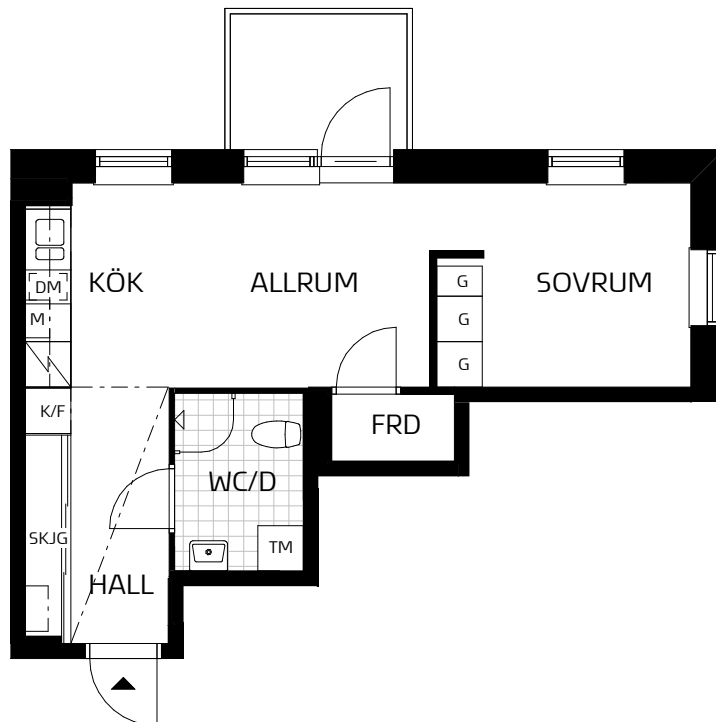

TINGSTORGET

LGH 11-1203

Storlek **2 rum och kök**

Yta **ca 36 m²**

Våning **2 tr**

SYMBOLFÖRKLARING

Symboler beskriver endast placering, ej form. Fönsterplaceringar och balkongdjup kan variera.

- K Kyl
- F Frys
- K/F Kyl / Frys
- Spishäll / Ugn
- M Micro (inbyggnad)
- G Garderob
- DM Diskmaskin
- TM Tvättmaskin - Kombimaskin
- Kapphylla
- Lokal sänkning av undertak