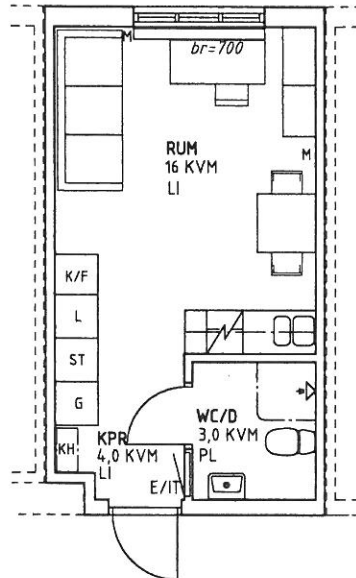

Studentlägenhet 23 kvm + förråd 1 kvm

Lgh 1001
1101
1201

FÖRKLARINGAR

- K/F Kyl/Frys
- N Spis med häll/Ugn
- ST Städsåp
- L Linneskåp
- G Garderob
- KH Kapphylla
- br=700* Bröstningshöjd
- E/IT Elcentral / IT-central
- M Mediauttag
- LI Linoleummatta
- PL Plastmatta

LÄGENHETSPLAN

SITUATIONSPLAN

SEKTION