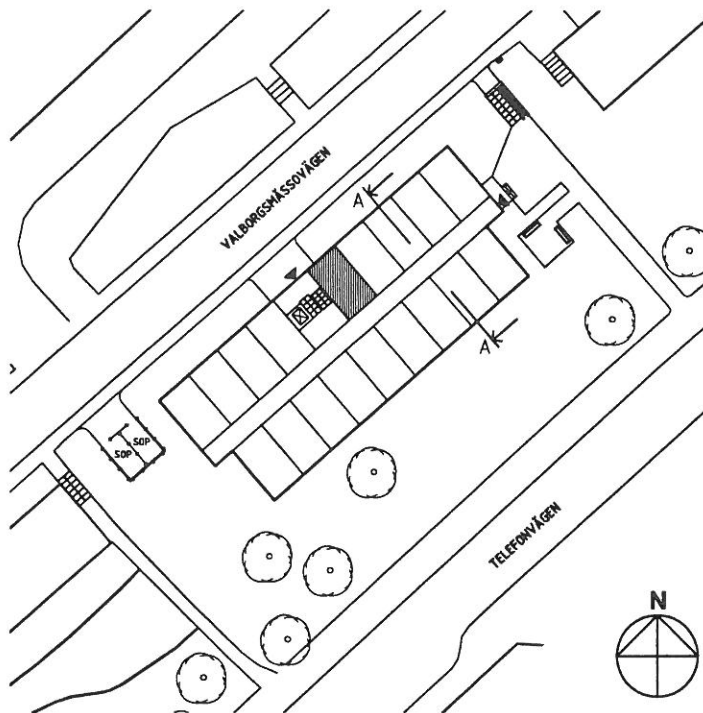

Studentlägenhet 23 kvm + förråd 1 kvm

Lgh 1001
1101
1201

FÖRKLARINGAR

- K/F Kyl/Frys
- N Spis med häll/Ugn
- ST Städsåp
- L Linneskåp
- G Garderob
- KH Kapphylla
- br=700* Bröstningshöjd
- E/IT Elcentral / IT-central
- M Mediauttag
- LI Linoleummatta
- PL Plastmatta

LÄGENHETSPLAN

SITUATIONSPLAN

SEKTION