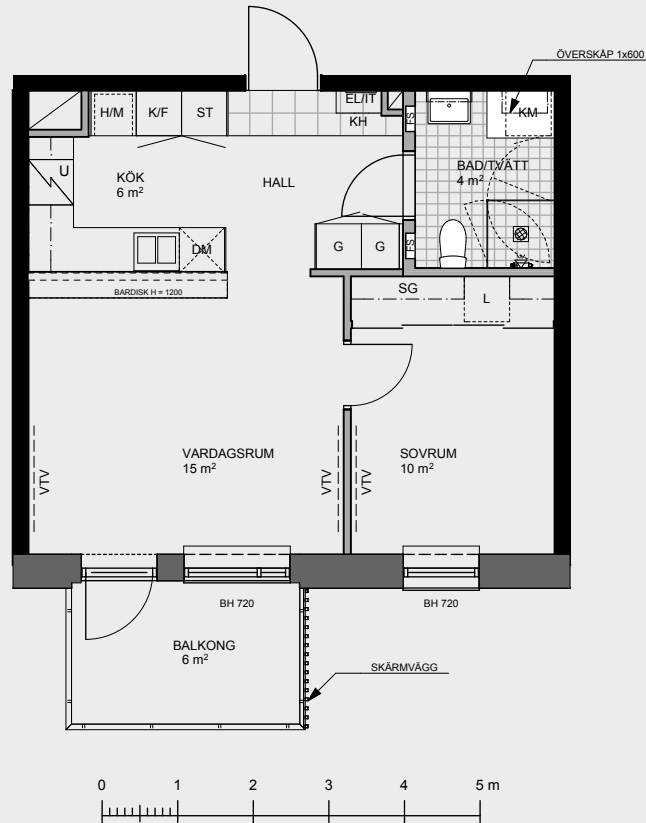

2 rok 42 kvm

- G GARDEROB
- SG SKJUTDÖRRGARDEROB
- ST STÅDSKÅP
- L LINNEBACKAR
- KM KOMBIMASKIN
- K/F KYLFRYS
- HM HÖGSKÅP MED MIKRO
- DM DISKMASKIN
- U HÄLL OCH UGN
- KH KAPPHYLLA
- VTV FÖRSTÄRKNING FÖR VÄGGTV
- BH XXX BRÖSTNINGSHÖJD FÖNSTER 1 mm
- EL/IT EL- OCH MEDIACENTRAL
- FS FÖRDELARSKÅP
- SCHAKT
- BETONGVÄGG
- GIPSVÄGG
- GIPSVÄGG UNDER KÖKSÅBANK

Hättkvarnsgatan 6

HAVREFLINGAN

- Lgh 11003, 11004 (Våning 1)
- Lgh 11103, 11104 (Våning 2)
- Lgh 11203, 11204 (Våning 3)
- Lgh 11303, 11304 (Våning 4)