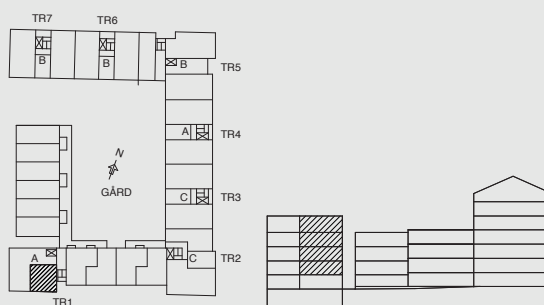

Vinnarcirkeln 1

MANEGEN

- Lgh 11101 (Våning 1)
- Lgh 11201 (Våning 2)
- Lgh 11301 (Våning 3)
- Lgh 11401 (Våning 4)

	GARDEROB
	STÄDSKÅP
	LINNEBACKAR
	KYL/ FRYS
	MICRO I ÖVERSKÅP
	INDUKTIONUGN OCH UGN
	DISKMASKIN
	FÖRBERETT FÖR KOMBIMASKIN
	SCHAKT
	BETONGVÄGG
	GIPSVÄGG
	BRÖSTNINGSHÖJD
	VÄGGFÖRSTÄRKNING FÖR VÄGG-TV