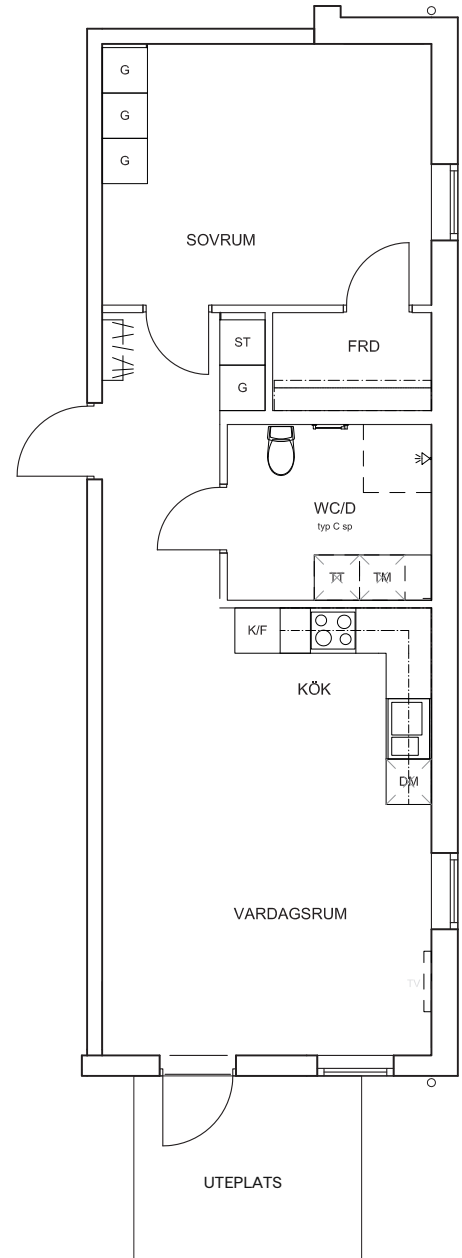

REALY BOSTAD

Kv Trädgårdsmästeriet

Lägenhet: 1001

Adress: Trädgårdsmästeriets väg 5A

Storlek: 2 RoK, 58.3 kvm

0 1 2 3 4 5m