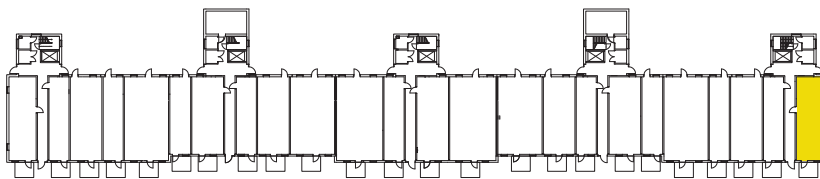

REALY BOSTAD

Kv Trädgårdsmästeriet

Lägenhet: 1001

Adress: Trädgårdsmästeriets väg 5A

Storlek: 2 RoK, 58.3 kvm

0 1 2 3 4 5m