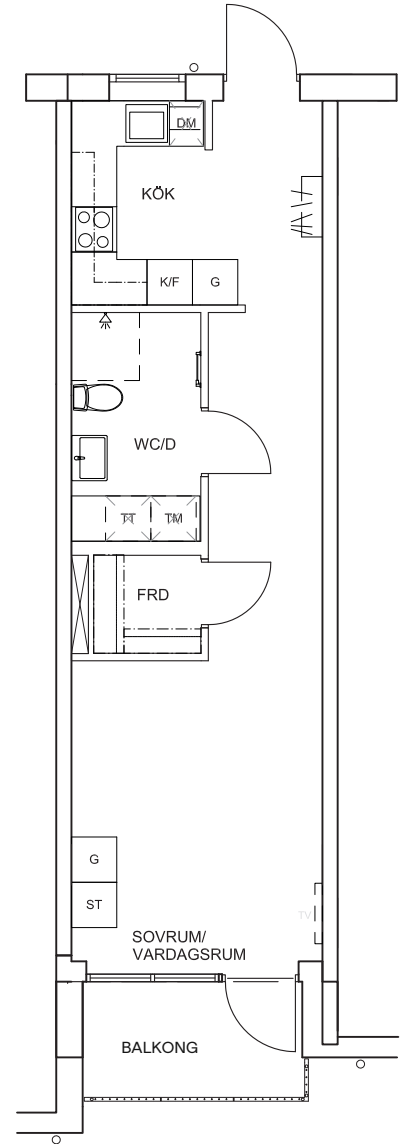

REALY BOSTAD

Kv Trädgårdsmästeriet

Lägenhet: 1205

Adress: Trädgårdsmästeriets väg 11A

Storlek: 1 RoK, 37.6 kvm

0 1 2 3 4 5m