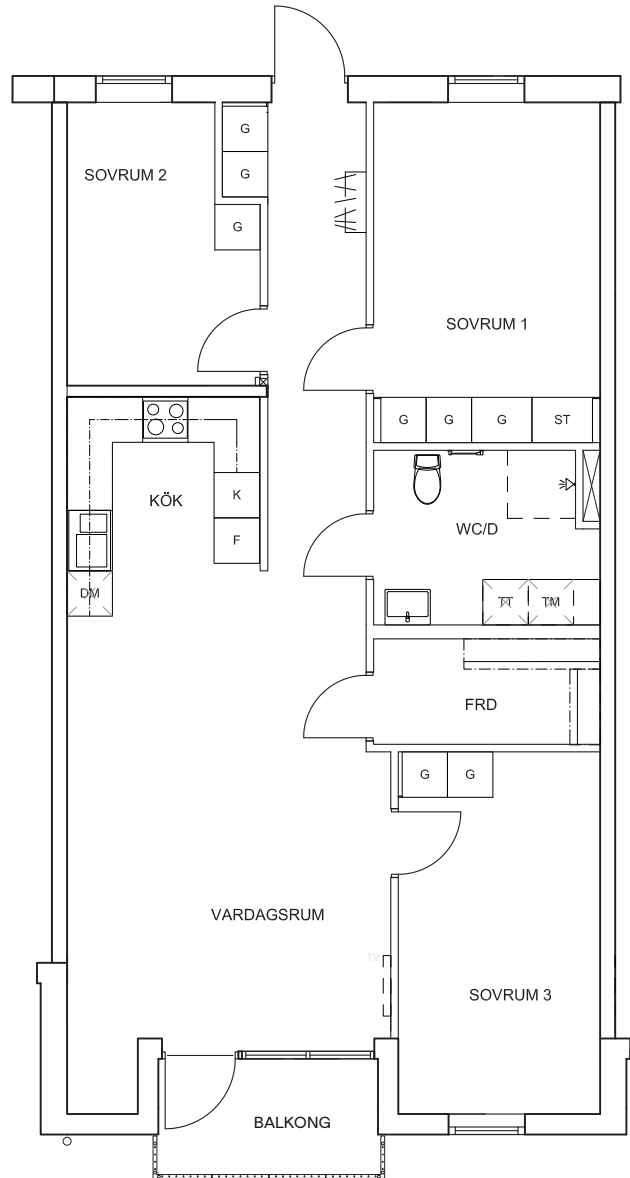

REALY BOSTAD

Kv Trädgårdsmästeriet

Lägenhet: 1105

Adress: Trädgårdsmästeriets väg 5A

Storlek: 4 RoK, 90.7 kvm

0 1 2 3 4 5m