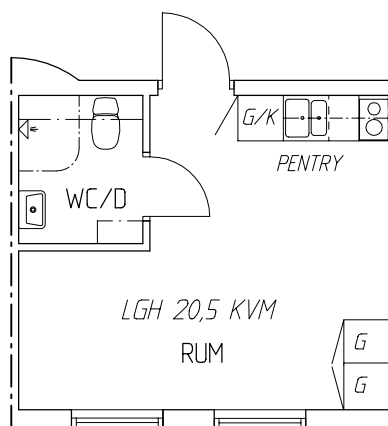

BOFAKTA MAGASINET 1 & 2, HUDDINGE STUDENTBOSTÄDER

LGH TYP 9, 20,5 KVM
1 RUM OCH PENTRY

LÄGENHET 9a
11309
11208

LÄGENHET 9b
12301

SKALA 1:100

FÖRKLARING LGH NUMMER: 11403/12403
11/12= HUS 1/2, 4= PLAN 4, 03= LÄGENHET

Rätt till smärre
ändringar förbehålles
Datum 040524

FÖRKORTNINGAR

G = GARDEROB
K/K = KLÄDKAMMARE
K = KYLSKÅP MED FRYSFACK
K/F = KYL O FRY

Tomtberga Huge

TomtbergaHuge Fastigheter AB Box 1073 Huddinge 08-535 320 00