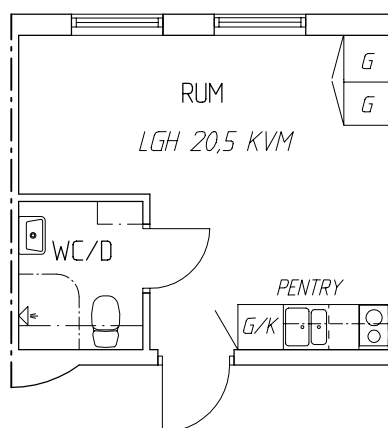

BOFAKTA MAGASINET 1 & 2, HUDDINGE STUDENTBOSTÄDER

LGH TYP 9, 20,5 KVM
1 RUM OCH PENTRY

LÄGENHET 9a
11309
11208

LÄGENHET 9b
12301

SKALA 1:100

FÖRKLARING LGH NUMMER: 11403/12403
11/12= HUS 1/2, 4= PLAN 4, 03= LÄGENHET

Rätt till smärre
ändringar förbehålles
Datum 040524

FÖRKORTNINGAR

G = GARDEROB
K/K = KLÄDKAMMARE
K = KYLSKÅP MED FRYSFACK
K/F = KYL O FRY

Tomtberga Huge

TomtbergaHuge Fastigheter AB Box 1073 Huddinge 08-535 320 00