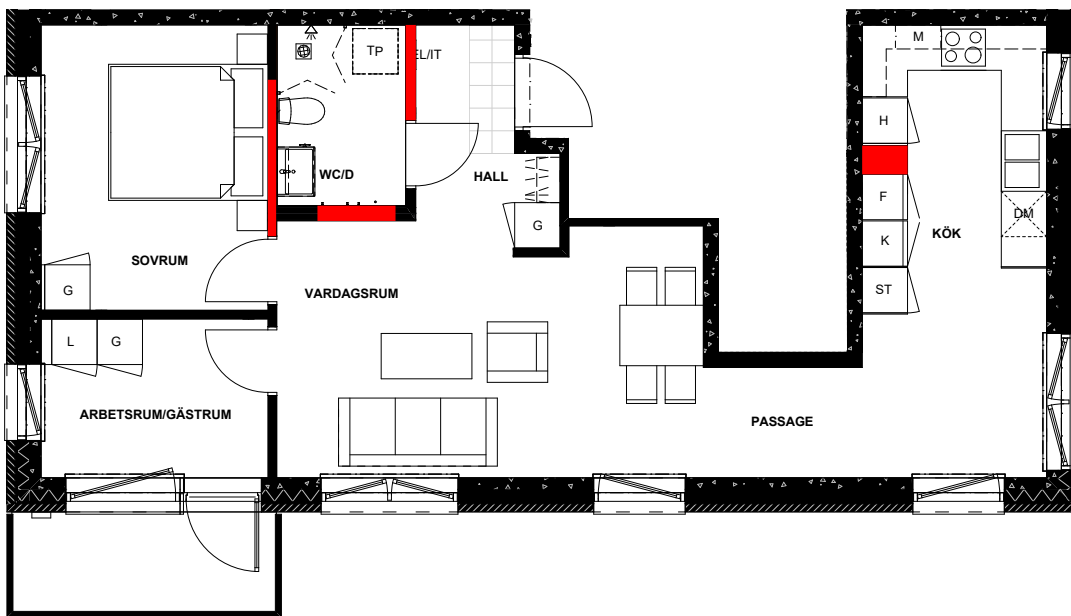

HUS B

63,9 m² | 3 ROK

Gatuadress: Kylhusgatan 11
Lägenhetsnummer: B-1601

Kylfacket 6
Stockholm
Våning: 6

0 1 2 3 4 5m

Skala 1:100

Avvikelser kan förekomma, areauppgifterna kan vara avrundade till närmaste heltal.

Rumshöjd generellt 2.6 m. Inklädnader i tak samt undertak med lägre höjd kan förekomma.

Taksprånget reserverar sig för eventuella tryckfel och förbehåller sig rätten till ändringar.

Teckenförklaringar

- G Garderob
- ST Städskåp
- L Linneskåp
- Spis och ugn
- K Kyl
- F Frys
- K/F Kyl och frys
- H Högsåp
- DM Diskmaskin
- M Mikrovågsugn
- TP Plats för tvättpelare
- HS Hängskena/hyllsystem
- Vägg där borring, skruvning eller spikning ej är tillåten