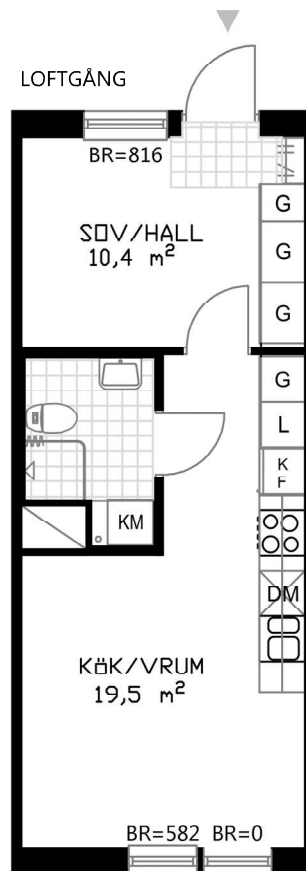

Solskensvägen 21

Takhöjd 2,5 m

LGH 14034  
14038

SKALA 1:100 (A4)

METER

OBS! Vid utskrift av PDF kan skalan förvanskas

## Förklaringar

G	GARDEROB	DM	FÖRBERETT FÖR DISKMASKIN SAMT PLATS FÖR MICRO I ÖVERSKÅP
L	LINNESKÅP	KM	KOMBITVÄTTMASKIN
ST	STÅDSKÅP		HATTHYLLA
K F	KYL/FRYS		KLINKER
	HÅLL & UGN		DUSCHSTÄNG
BR	BRÖSTNINGSHÖJD		