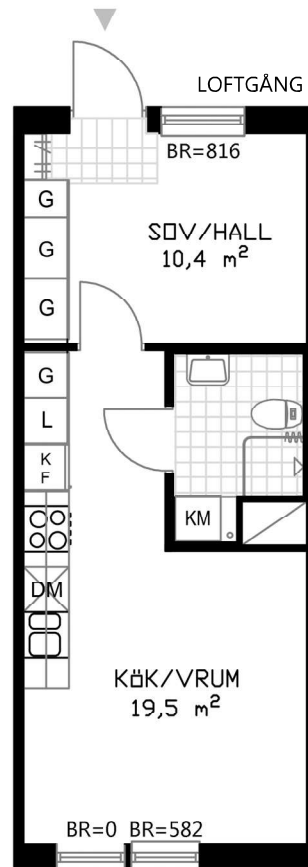

Solskensvägen 21

LGH 14021
14025

Takhöjd 2,5 m

SKALA 1:100 (A4)

METER

OBS! Vid utskrift av PDF kan skalan förvanskas

Förklaringar

G	GARDEROB	DM	FÖRBERETT FÖR DISKMASKIN SAMT PLATS FÖR MICRO I ÖVERSKÅP
L	LINNESKÅP	KM	KOMBITVÄTTMASKIN
ST	STÅDSKÅP	Hatthylla	HATTHYLLA
K/F	KYL/FRYS	Klinker	KLINKER
Håll & Ugn	HÅLL & UGN	Duschstäng	DUSCHSTÄNG
BR	BRÖSTNINGSHÖJD		

SÄKERHETSDÖRR DALOC Y33, SKYDDSKLASS MK3