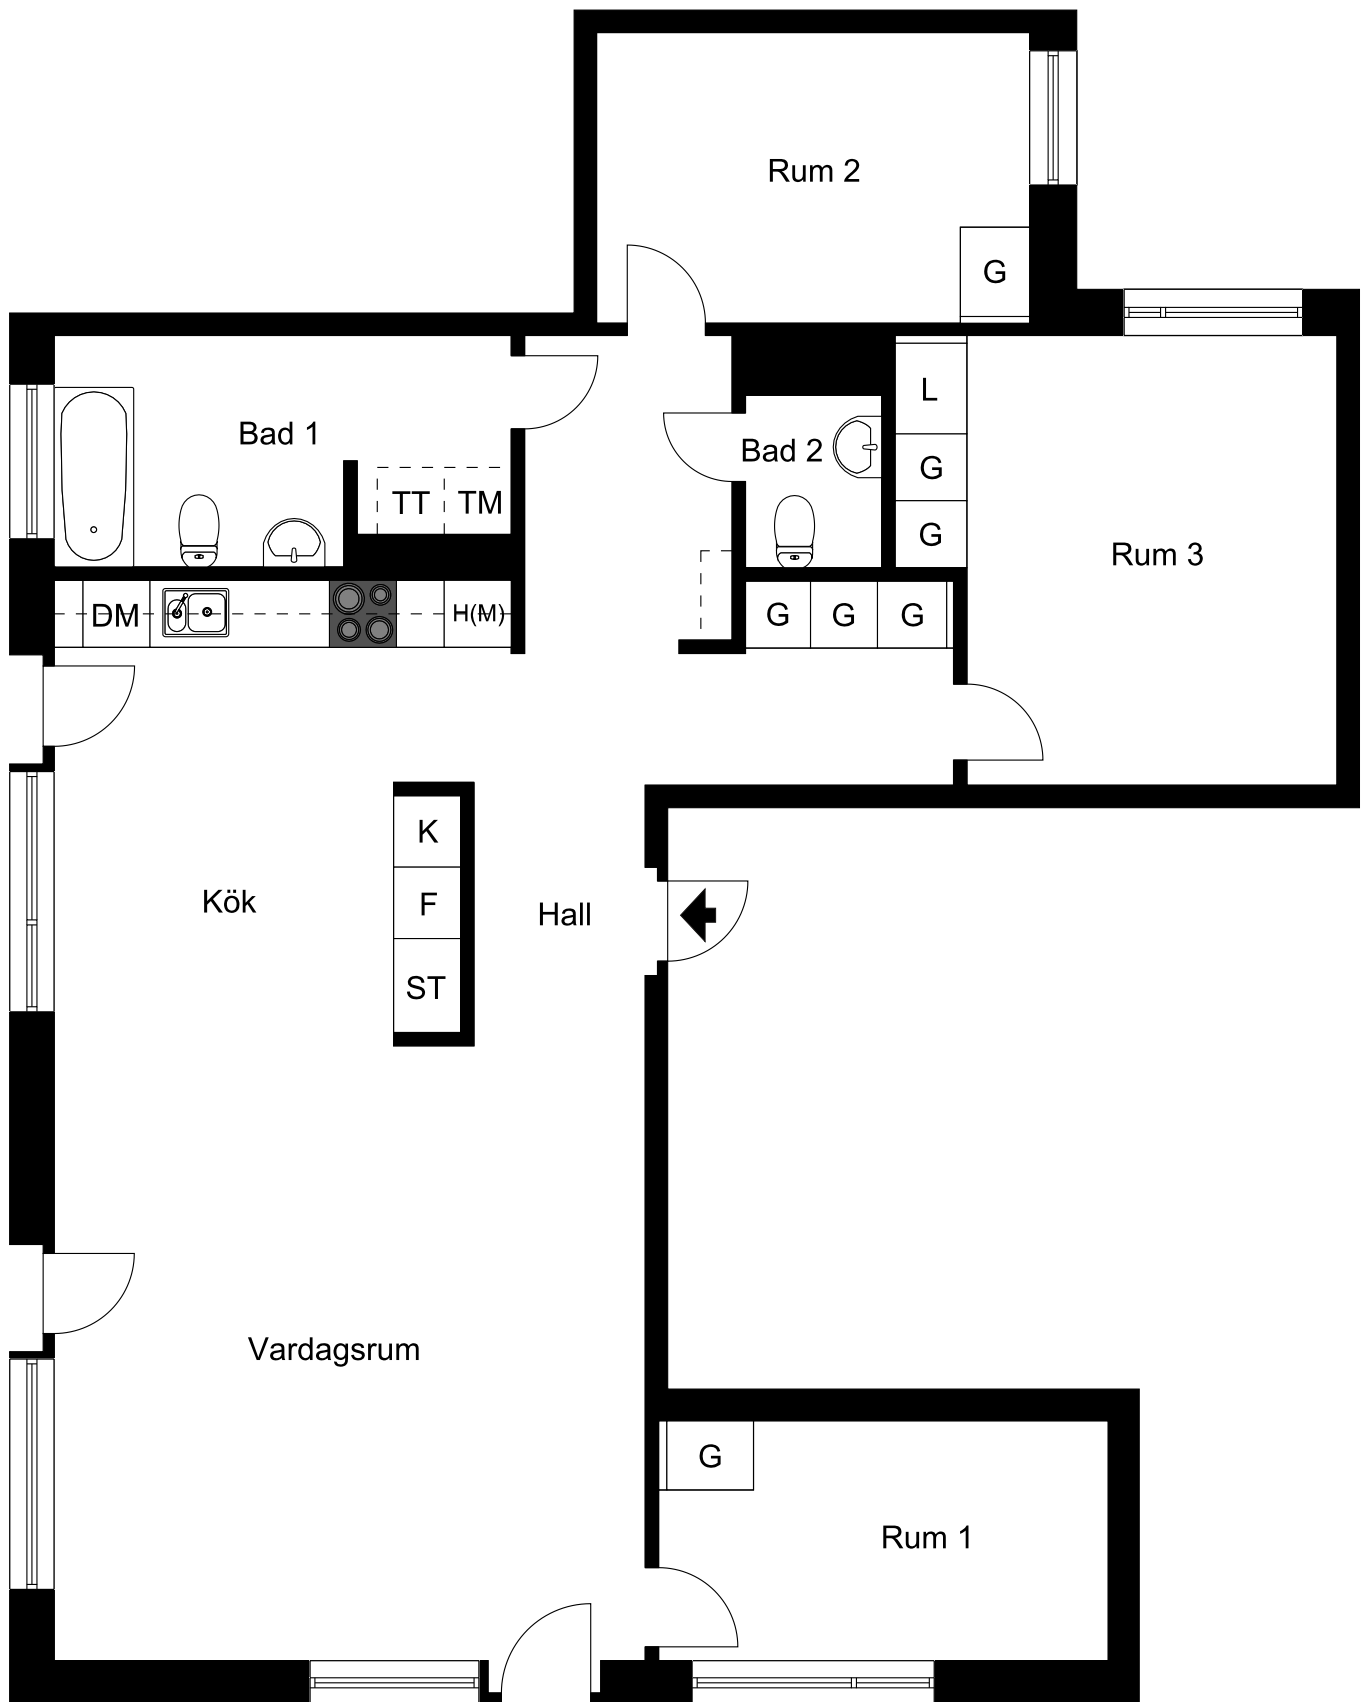

Emils Gata 1

Viss avvikelse kan förekomma. Skala och mått kan avvika från verkligheten.

Avvikelser kan förekomma

HEBA
FASTIGHETS AB

Fastighet	1341 Agnes Cecilia 1
Adress	Emils Gata 1
Våning	4
Objekt	1341-13041
Lgh.storlek	4 Rum och Kök
Area m ²	103
Skala	1:100