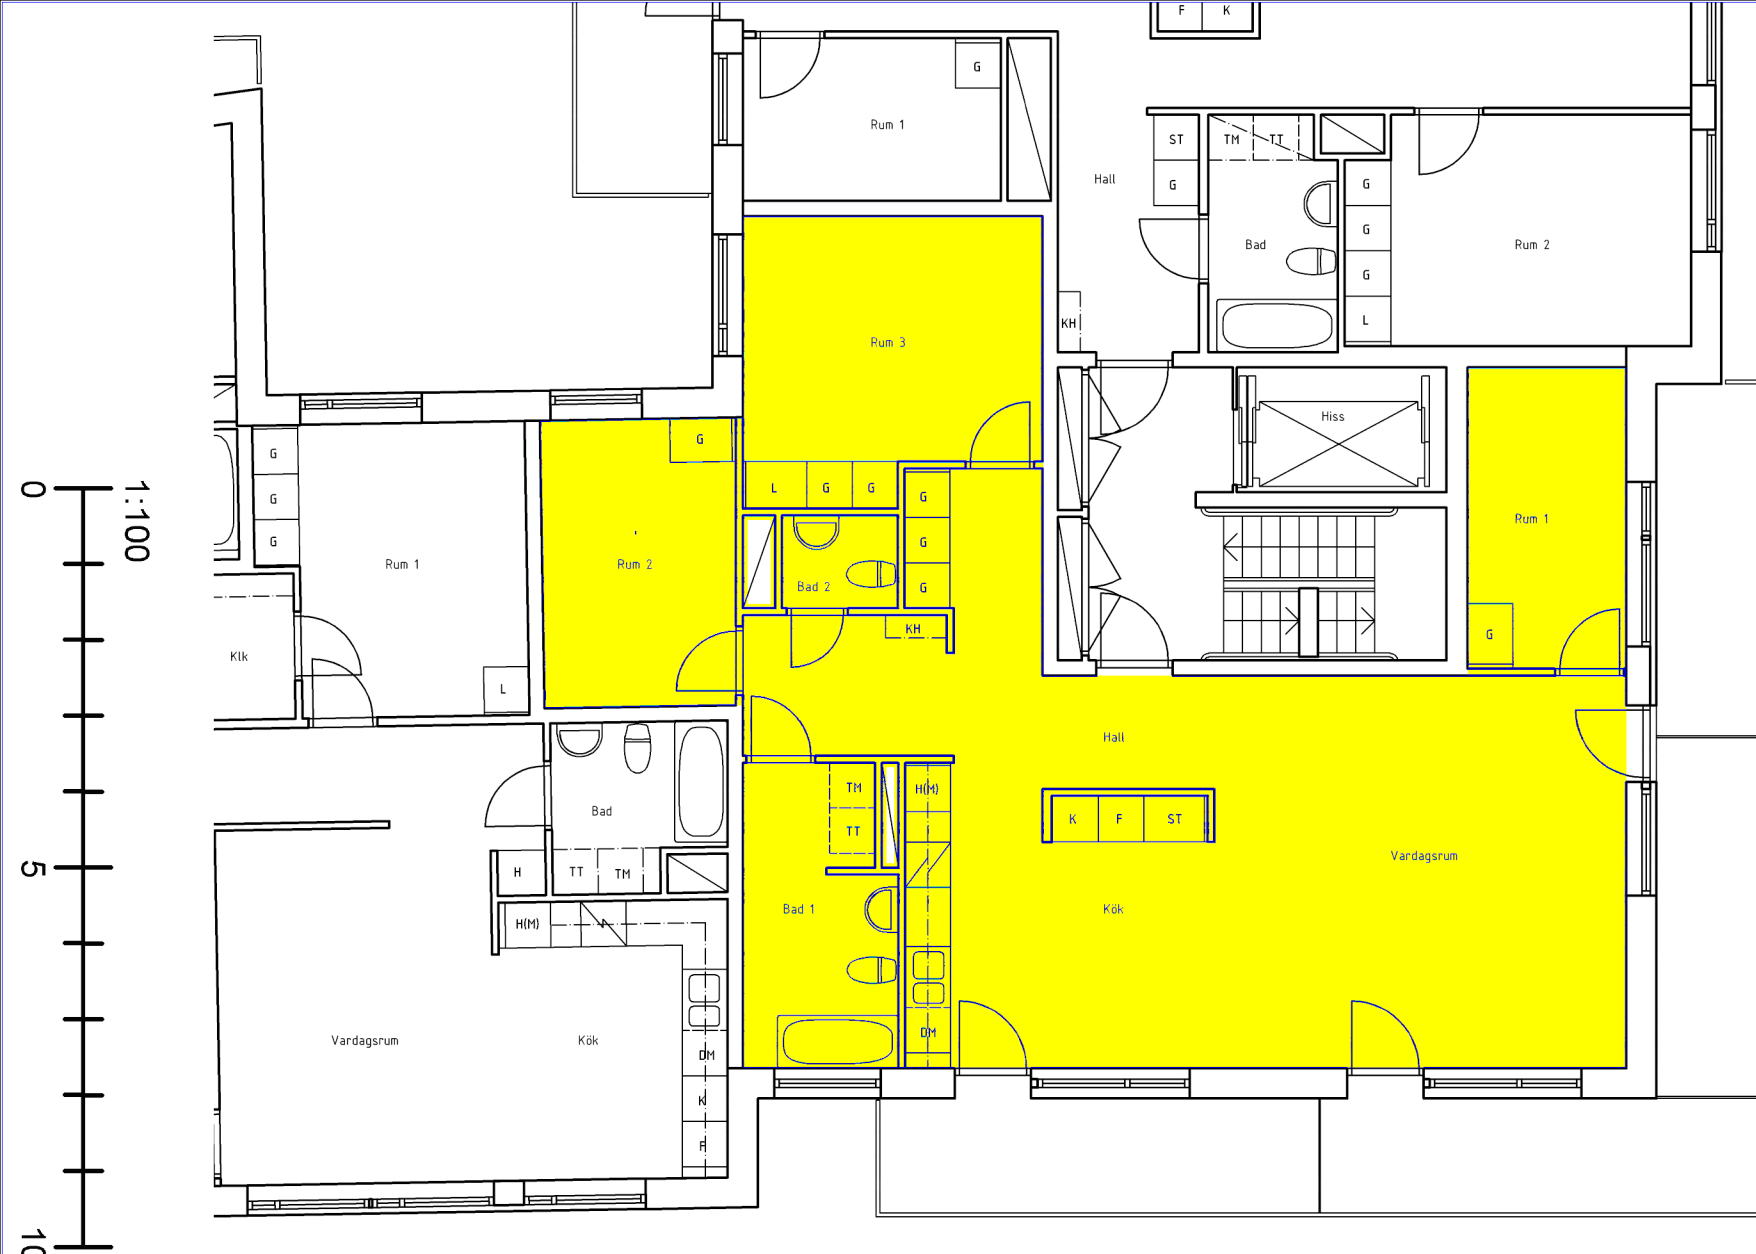

Emils Gata 1

Viss avvikelse kan förekomma. Skala och mått kan avvika från verkligheten.

Avvikelser kan förekomma

HEBA
FASTIGHETS AB

Fastighet	1341 Agnes Cecilia 1
Adress	Emils Gata 1
Våning	4
Objekt	1341-13041
Lgh.storlek	4 Rum och Kök
Area m ²	103
Skala	1:100