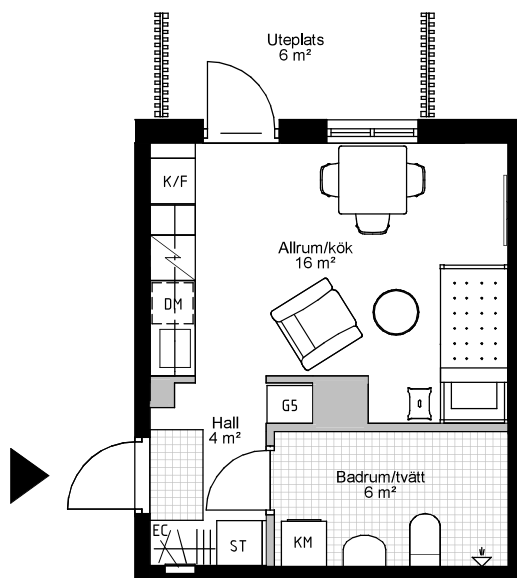

VEGA Kv.9

BOFAKTABLAD

SPG

SCANDINAVIAN PROPERTY GROUP

Vega

LGH-TYP **STORLEK** **YTA**
20 1 ROK 26 m²

LGH-NR **VÄNINGSPLAN**
21103 11

Takhöjd 2,5 m.
Lägre takhöjd i badrum och hall.
Lägre takhöjd förekommer även lokalt i delar av rum.

SKALA 1:100

METER

ORIENTERINGSFIGUR

SYMBOLFÖRKLARING

- ▶ Entré
- K Kyl
- F Frys
- K/F Kyl/frys
- DM Diskmaskin
- EC Elcentral
- TM Tvättmaskin
- TT Torktumlare
- KM Kombinerad tork- & tvättmaskin
- TP Tvättmaskin och torktumlare i pelare
- ST Städskåp 60 cm bredd
- ST5 Städskåp 50 cm bredd
- G Garderob 60 cm bredd
- G4 Garderob 40 cm bredd
- G5 Garderob 50 cm bredd