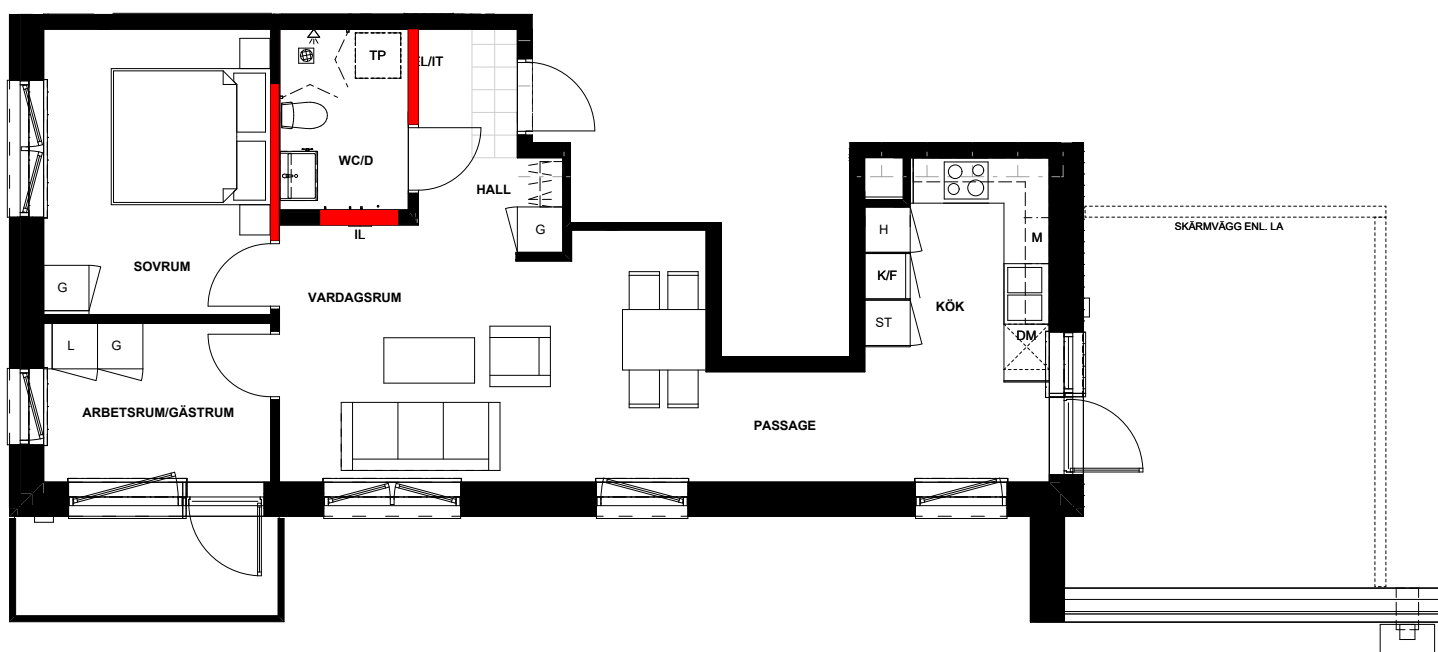

# HUS B

59,6 m<sup>2</sup> | 3 ROK

Gatuadress: Kylhusgatan 11  
Lägenhetsnummer: B-1501

Kylfacket 6  
Stockholm  
Våning: 5

0 1 2 3 4 5m

Skala 1:100

Avvikelser kan förekomma, areauppgifterna kan vara avrundade till närmaste heltal.

Rumshöjd generellt 2.6 m. Inklädnader i tak samt undertak med lägre höjd kan förekomma.

Taksprånget reserverar sig för eventuella tryckfel och förbehåller sig rätten till ändringar.

## Teckenförklaringar

- G Garderob
- ST Städskåp
- L Linneskåp
- / Spis och ugn
- K Kyl
- F Frys
- K/F Kyl och frys
- H Högsåp
- DM Diskmaskin
- M Mikrovågsugn
- TP Plats för tvättpelare
- HS Hängskena/hyllsystem
- Vägg där borring, skruvning eller spikning ej är tillåten

Plan -1