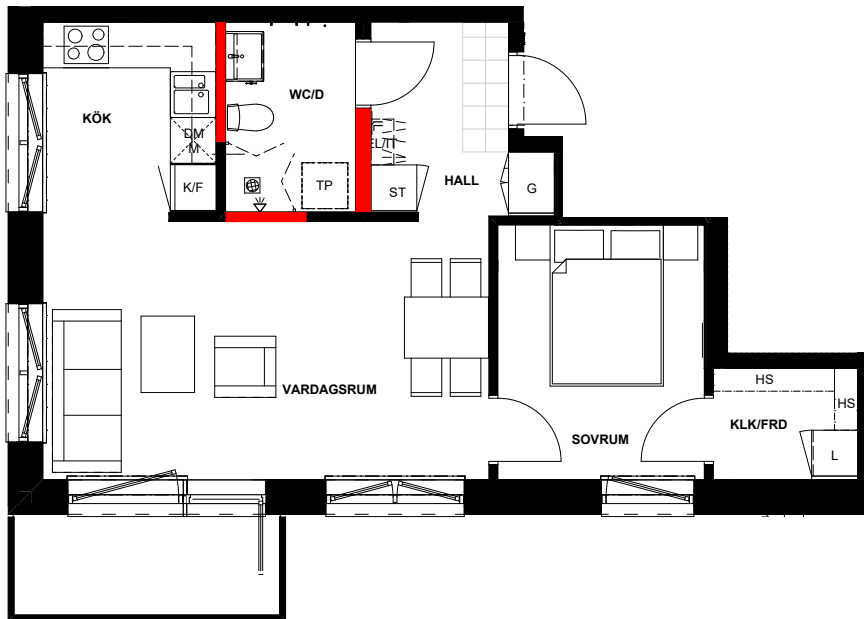

HUS B

48,5 m² | 2 ROK

Gatuadress: Kylhusgatan 11
Lägenhetsnummer: B-1304

Kylfacket 6
Stockholm
Våning: 3

0 1 2 3 4 5m

Skala 1:100

Avvikelser kan förekomma, areauppgifterna kan vara avrundade till närmaste heltal.

Rumshöjd generellt 2.6 m. Inklädnader i tak samt undertak med lägre höjd kan förekomma.

Taksprånget reserverar sig för eventuella tryckfel och förbehåller sig rätten till ändringar.

Teckenförklaringar

- Garderob
- Städskåp
- Linneskåp
- Spis och ugn
- Kyl
- Frys
- Kyl och frys
- Högsåp
- Diskmaskin
- Mikrovågsugn
- Plats för tvättpelare
- Hängskena/hyllsystem
- Vagg där borring, skruvning eller spikning ej är tillåten