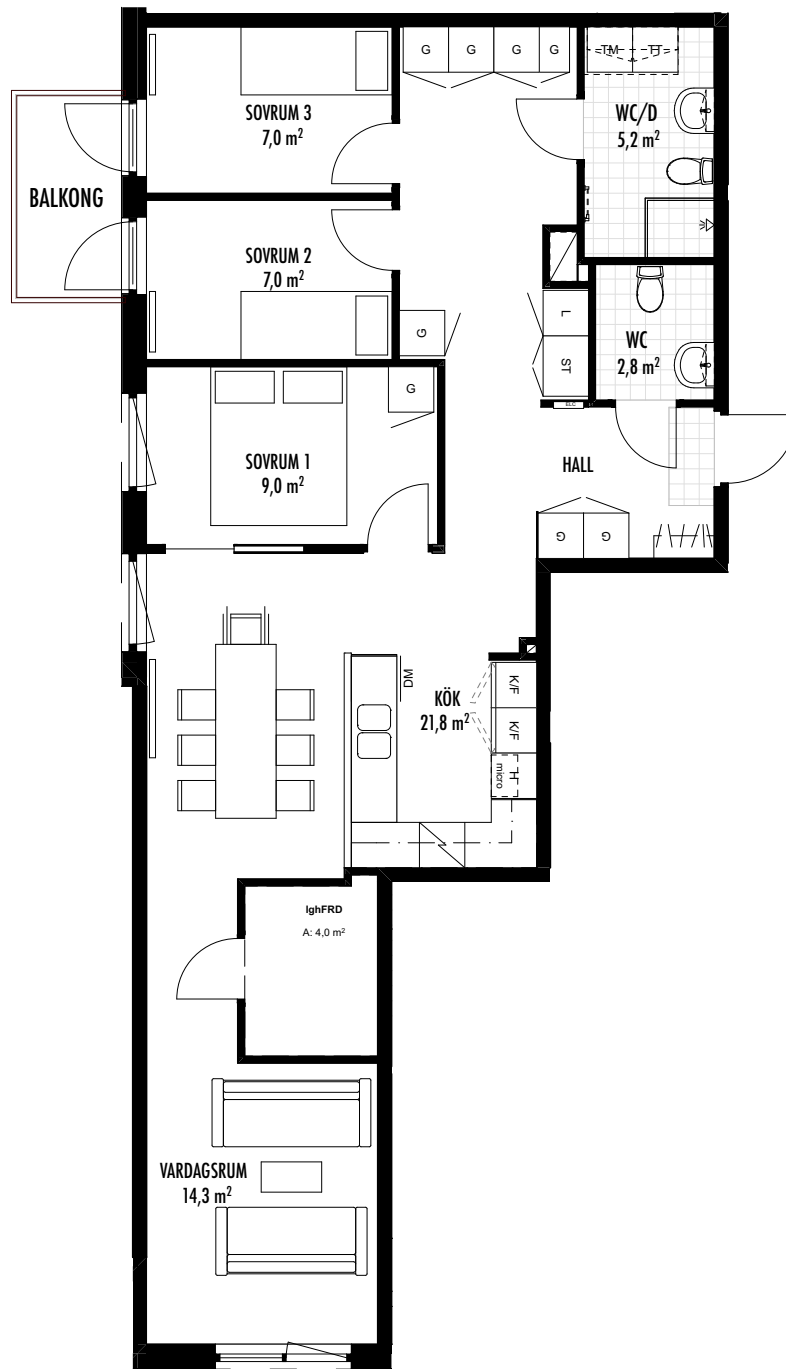

4 Rok

94,0m²

Kista Äng Lilla Dimun

Lägenhetsnummer: KAV28-1401

Kista Alléväg 28

Alla mått är i millimeter

Ytangivelser är preliminära.

Illustrerad plan redovisar ett möbleringsförslag.

Rätt till mindre ändringar förbehålles.

FÖRKLARINGAR

K/F Kombinerad Kyl / Frys

K Kyl

F Frys

Spis

Diskmaskin

Plats för mikro