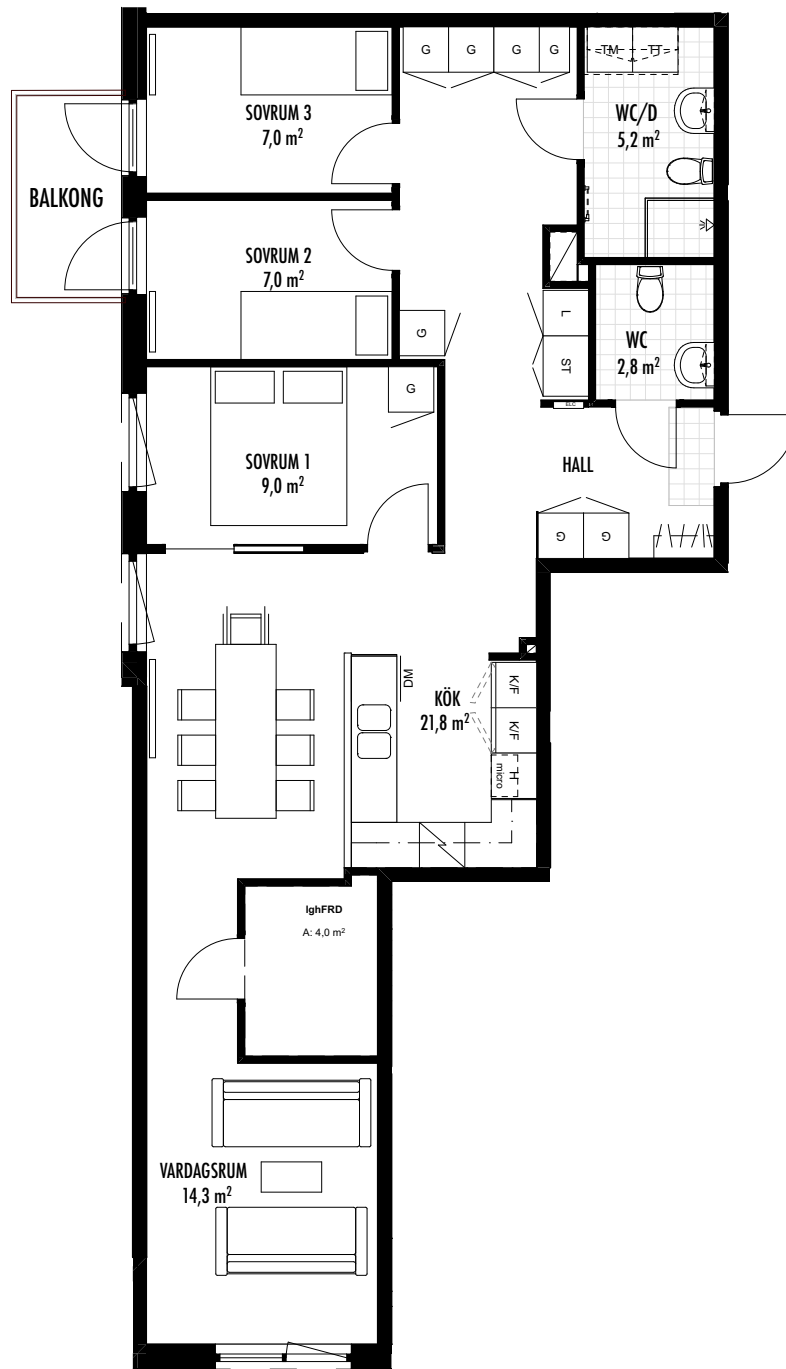

4 Rok

94,0m²

Kista Äng Lilla Dimun

Lägenhetsnummer: KAV28-1301

Kista Alléväg 28

Alla mått är i millimeter

Ytangivelser är preliminära.

Illustrerad plan redovisar ett möbleringsförslag.

Rätt till mindre ändringar förbehålles.

FÖRKLARINGAR

K/F Kombinerad Kyl / Frys

K Kyl

F Frys

Spis

Diskmaskin

Plats för mikro