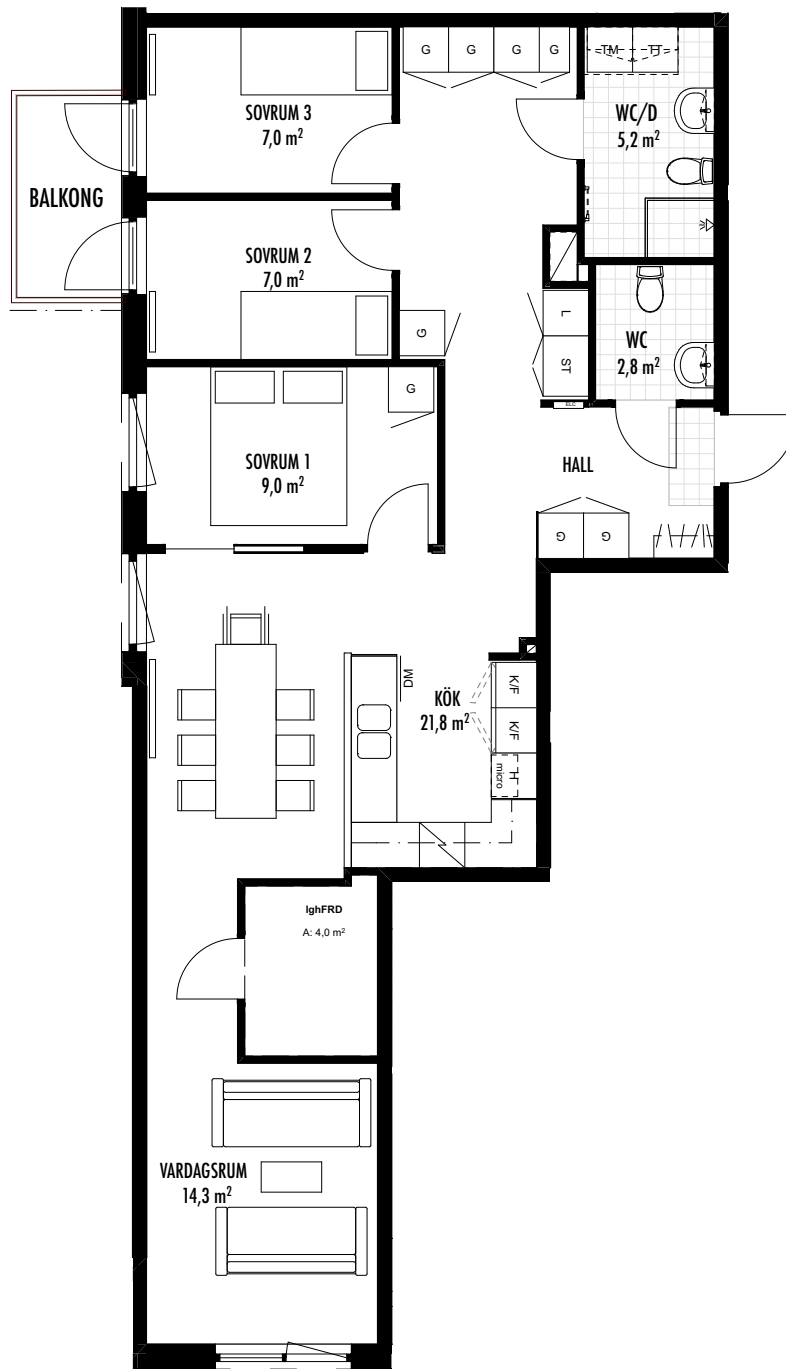

4 Rok

94,0m²

Kista Äng Lilla Dimun

Lägenhetsnummer: KAV28-1201

Kista Alléväg 28

Alla mått är i millimeter

Ytangivelser är preliminära.

Illustrerad plan redovisar ett möbleringsförslag.

Rätt till mindre ändringar förbehålles.

FÖRKLARINGAR

K/F Kombinerad Kyl / Frys

K Kyl

F Frys

Spis

Diskmaskin

Plats för mikro