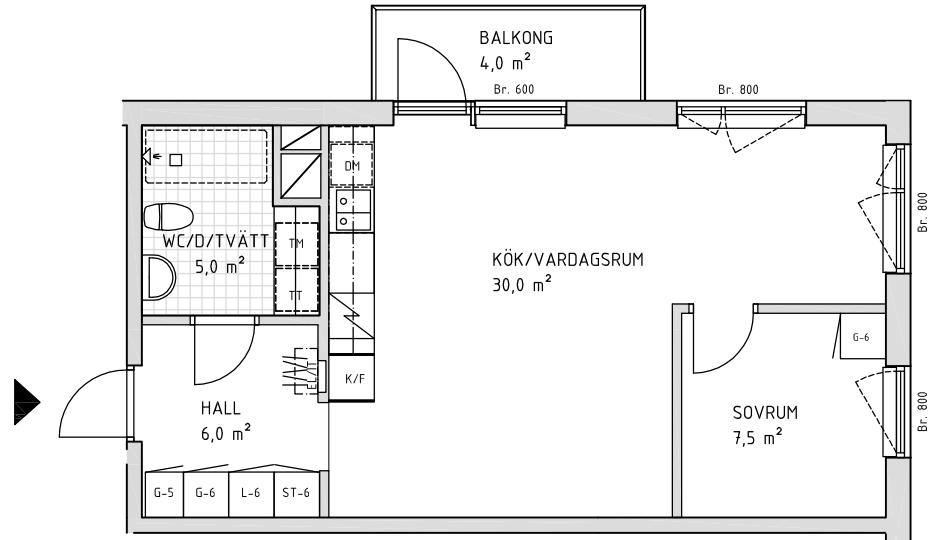

2 R 50,0 m<sup>2</sup>

BOAREA INKLUDERAR INNEVÄGGAR ENL SVENSK STANDARD  
TAKHÖJD I LÄGENHET 2,5 m

Bofakta  
Lägenhet: B-1301

### ÖVERSIKTSPLAN

ORIGINALFORMAT A4, SKALA 1:100

### FÖRKLARINGAR

	KOMBINERAD KYL / FRYS		GARDEROB, BREDD 600 mm
	SPIS		LINNESKÅP, BREDD 600 mm
	FÖRBERETT FÖR DISKMASKIN		STÄDSKÅP, BREDD 600 mm
	EL- OCH DATACENTRAL		FÖRBERETT FÖR TVÄTTMASKIN
	KAPPHYLLA		FÖRBERETT FÖR TORKTUMLARE
			KLINKERGOLV
			PLATS FÖR TILLVAL BADKAR