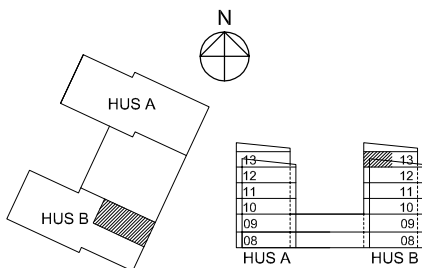

2 R 50,0 m<sup>2</sup>

BOAREA INKLUDERAR INNEVÄGGAR ENL SVENSK STANDARD  
TAKHÖJD I LÄGENHET 2,5 m

Bofakta  
Lägenhet: B-1301

### ÖVERSIKTSPLAN

ORIGINALFORMAT A4, SKALA 1:100

### FÖRKLARINGAR

	KOMBINERAD KYL / FRYS		GARDEROB, BREDD 600 mm
	SPIS		LINNESKÅP, BREDD 600 mm
	FÖRBERETT FÖR DISKMASKIN		STÄDSKÅP, BREDD 600 mm
	EL- OCH DATACENTRAL		FÖRBERETT FÖR TVÄTTMASKIN
	KAPPHYLLA		FÖRBERETT FÖR TORKTUMLARE
			KLINKERGOLV
			PLATS FÖR TILLVAL BADKAR