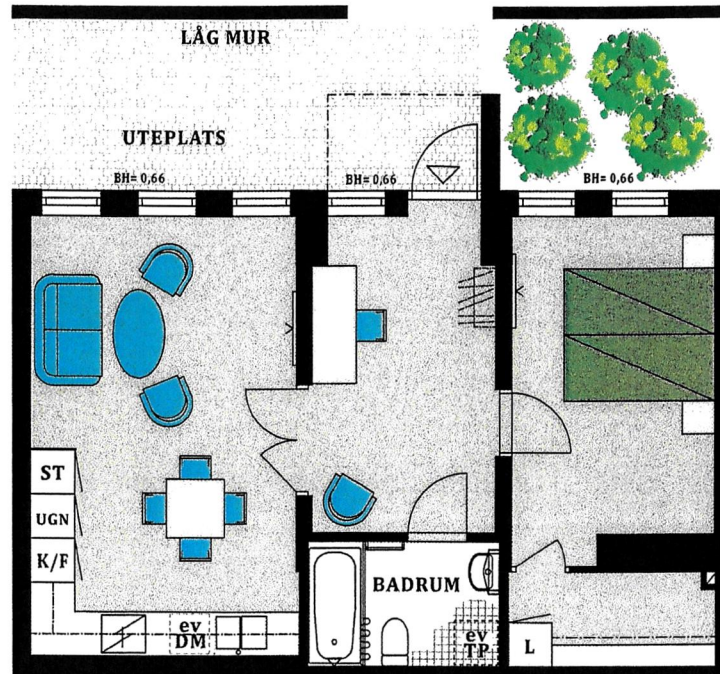

2

2 rum & kök, 56kvm

GENERELL SYMBOLFÖRKLARING

	Spis		Kyl/Frys		TV/data-uttag
	Garderob		Klädhängare		Eventuell Tvättpelare
	Städsåp		Eventuell Diskmaskin	BH	Bröstningshöjd fönster (i meter)
	Linneskåp		Bänkskiva m. överskåp		Inbyggnadsugn och mikro i högskåp

Takhöjd i lägenhet = 2,5 m, förutom i badrum och klädkammare som har lägre undertak.
Parkett i samtliga rum. Klinker i badrum.
Omfattning enligt skraffering på ritning. Förberedd plats för tvättmaskin i badrum.