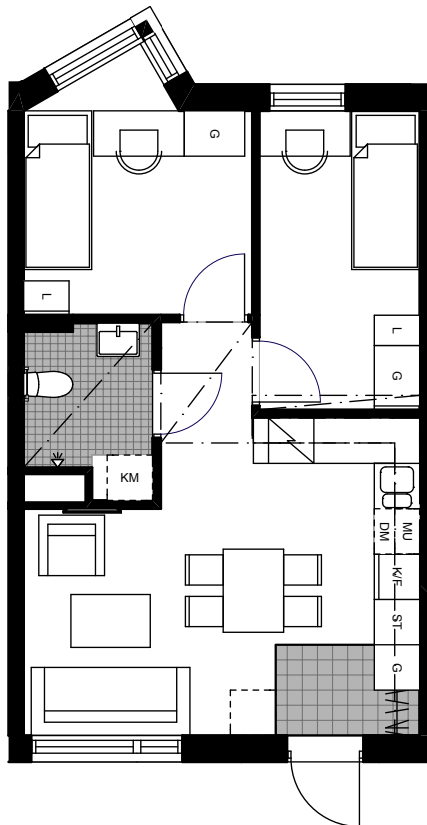

Kv. Embryot

3 rum och kök, 44 kvm

LGH-NR 8:1607

PLAN 16

Studentvägen 10

SKALA 1:100

Garderob	Kyl & frys	Tvättmaskin
Linneskåp	Kylskåp	Torktumlare
Städskåp	Frysskåp	Kombinerad tvättmaskin & torktumlare
Hatthylla/ Klädstång	Spis med fläkt	Undertak/nedbyggd kanal i takvinkel
Förberett för diskmaskin	Förberett för mikrovågsugn	

Golvmaterial enl. plan
Klinker i hall 20x20 cm
Klinker i badrum 10x10 cm

Bänk och skåp över
tvättutrustning i badrum

ByggVesta

Med reservation för
eventuella ändringar
och ytangivelser.