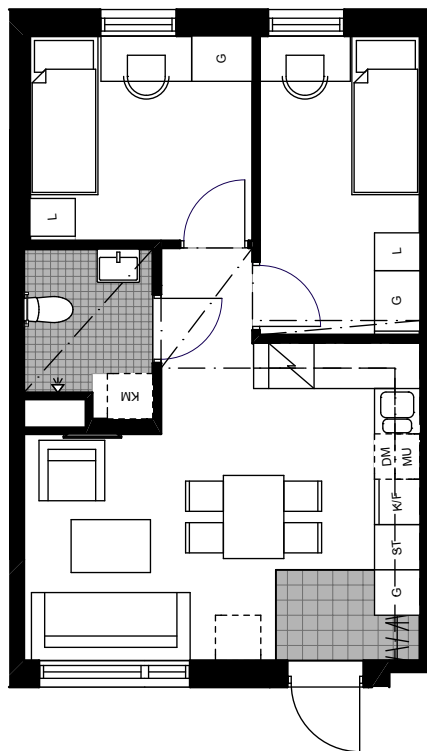

Kv. Embryot

3 rum och kök, 43 kvm

LGH-NR 7:1608

PLAN 16

Studentvägen 14

SKALA 1:100

Garderob	Kyl & frys	Tvättmaskin
Linneskåp	Kylskåp	Torktumlare
Städsåp	Frysskåp	Kombinerad tvättmaskin & torktumlare
Hatthylla/ Klädstång	Spis med fläkt	Undertak/nedbyggd kanal i takvinkel
Förberett för diskmaskin	Förberett för mikrovågsugn	

Golvmaterial enl. plan
Klinker i hall 20x20 cm
Klinker i badrum 10x10 cm

Bänk och skåp över
tvättutrustning i badrum

ByggVesta

Med reservation för
eventuella ändringar
och ytangivelser.