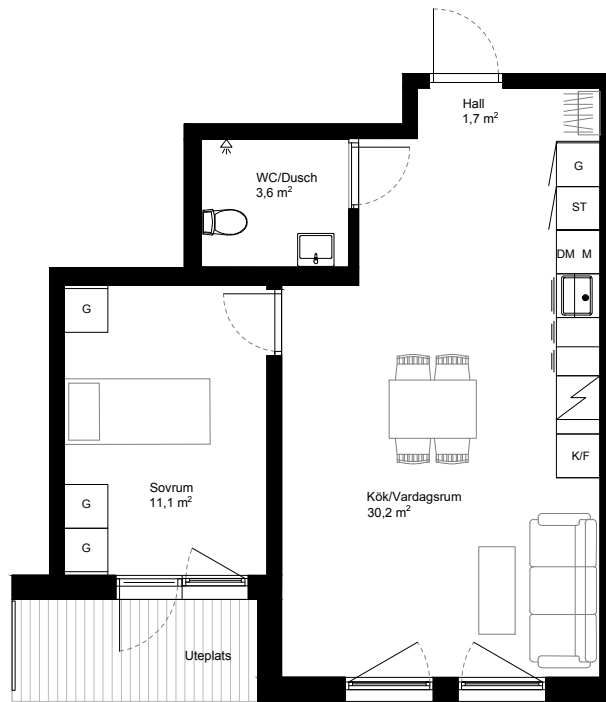

ADRESS: Himmelsbodavägen 28

LGH: 3-1003

VÅNING: 1

STORLEK: 2 ROK

YTA: 48,1 m²

Förklaringar

Kyl och Frys

Diskmaskin

Städskap

Spishäll

Kombimaskin

Garderob

Kapphylla

Kinkler

Trätroll

Möjlig plats för
Mikro i överskåp

0 1 2 3 4 5 m skala 1:100