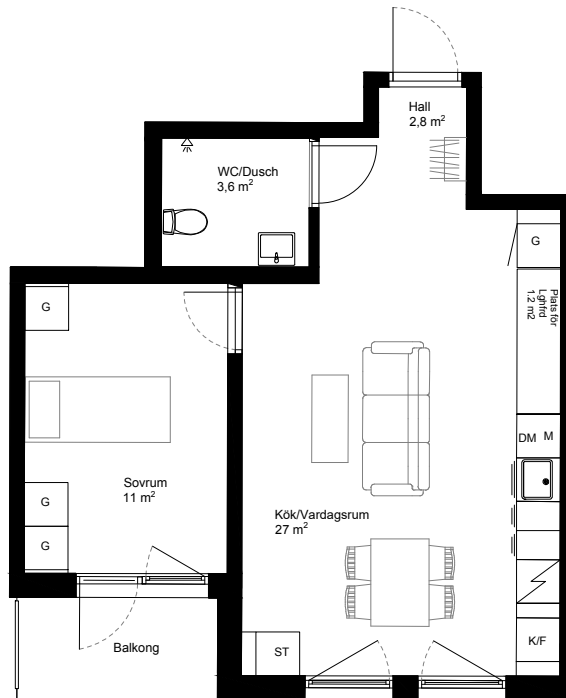

ADRESS: Himmelsbodavägen 26

LGH: 15-1205

VÅNING: 3

STORLEK: 2 ROK

YTA: 46,1 m²

Förklaringar

Kyl och Frys

Diskmaskin

Städskap

Spihäll

Kombimaskin

Garderob

Kapphylla

Kinkler

Trätroll

Möjlig plats för Mikro i överskåp

0 1 2 3 4 5 m skala 1:100