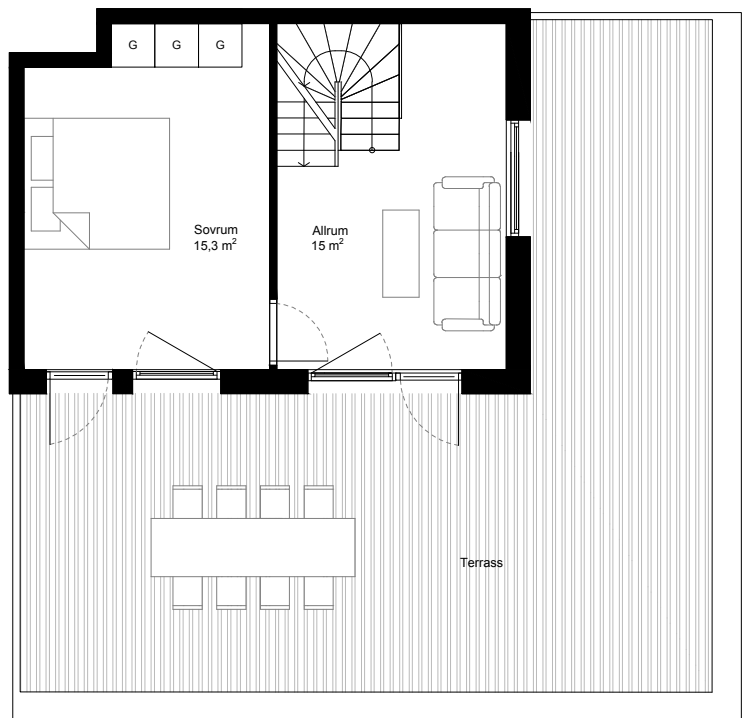

ADRESS: Himmelsbodavägen 26

LGH: 14-1204

VÅNING: 3 och 4

STORLEK: 4 ROK

YTA: 49,8 m² + 30,8m²

Förklaringar

 K/F	Kyl och Frys	 DM	Diskmaskin	 ST	Städsåp
 Spishäll		 KM	Kombimaskin	 G	Garderob
 Kapphylla		 Kinkler		 Trärrall	
 M	Möjlig plats för Mikro i översåp				

0 1 2 3 4 5 m skala 1:100