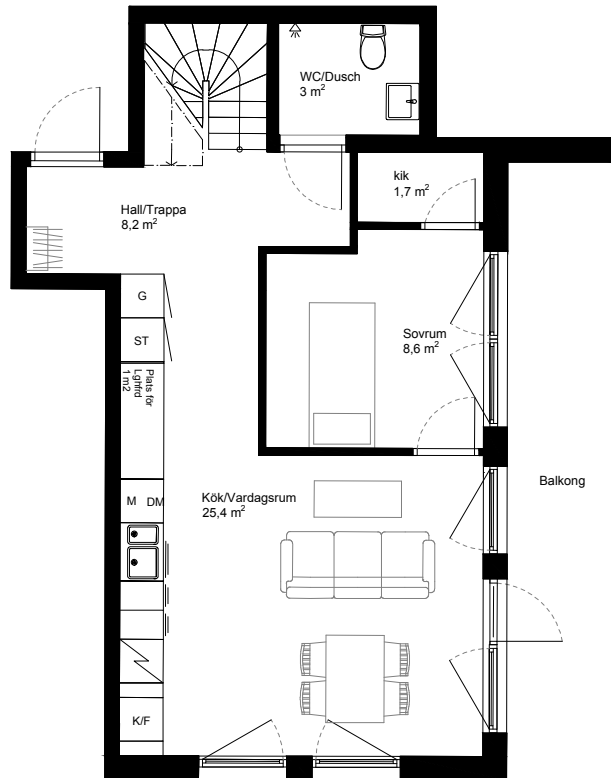

ADRESS: Himmelsbodavägen 26

LGH: 14-1204

VÅNING: 3 och 4

STORLEK: 4 ROK

YTA: 49,8 m² + 30,8m²

Förklaringar

 K/F	Kyl och Frys	 DM	Diskmaskin	 ST	Städsåp
 Spishäll		 KM	Kombimaskin	 G	Garderob
 Kapphylla		 Kinkler		 Trärrall	
 M	Möjlig plats för Mikro i översåp				

0 1 2 3 4 5 m skala 1:100