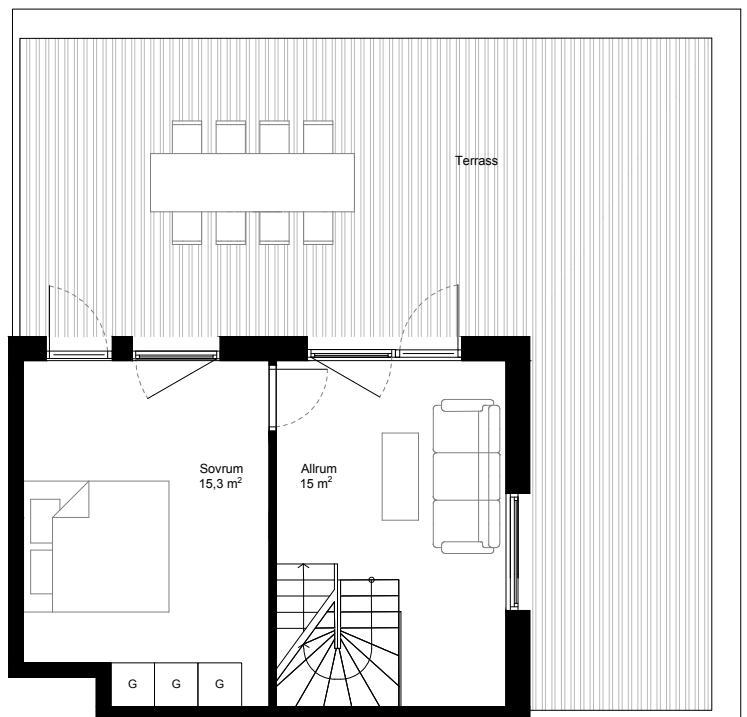

ADRESS: Himmelsbodavägen 26

LGH: 13-1203

VÅNING: 3 och 4

STORLEK: 4 ROK

YTA: 46,5 m<sup>2</sup> + 30,8 m<sup>2</sup>

### Förklaringar

 K/F	Kyl och Frys	 DM	Diskmaskin	 ST	Städskap
 Spishäll		 KM	Kombimaskin	 G	Garderob
 Kapphylla		 Kinkler		 Trätrall	
 M	Möjlig plats för Mikro i överskåp				

0 1 2 3 4 5 m skala 1:100