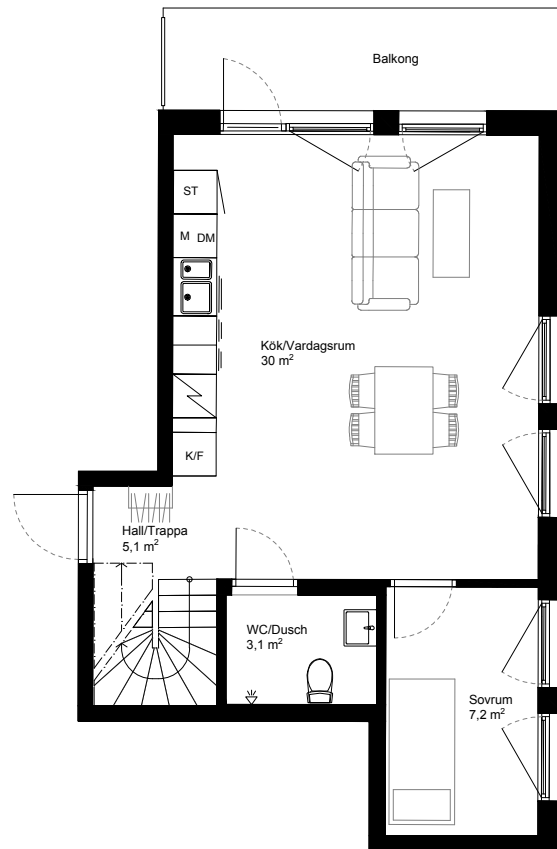

ADRESS: Himmelsbodavägen 26

LGH: 13-1203

VÅNING: 3 och 4

STORLEK: 4 ROK

YTA: 46,5 m<sup>2</sup> + 30,8 m<sup>2</sup>

### Förklaringar

 K/F	Kyl och Frys	 DM	Diskmaskin	 ST	Städskap
 Spishäll		 KM	Kombimaskin	 G	Garderob
 Kapphylla		 Kinkler		 Trätrall	
 M	Möjlig plats för Mikro i överskåp				

0 1 2 3 4 5 m skala 1:100