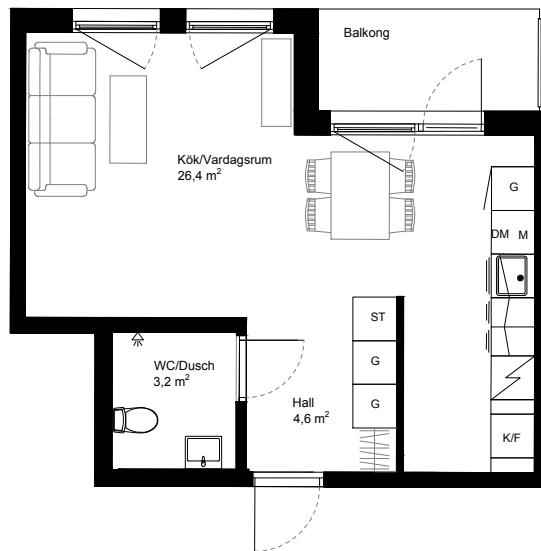

ADRESS: Himmelsbodavägen 26

LGH: 12-1202

VÅNING: 3

STORLEK: 1 ROK

YTA: 34,9 m²

Förklaringar

Kyl och Frys

Diskmaskin

Städskap

Spishäll

Kombimaskin

Garderob

Kapphylla

Kinkler

Trätroll

Möjlig plats för
Mikro i överskåp

0 1 2 3 4 5 m skala 1:100