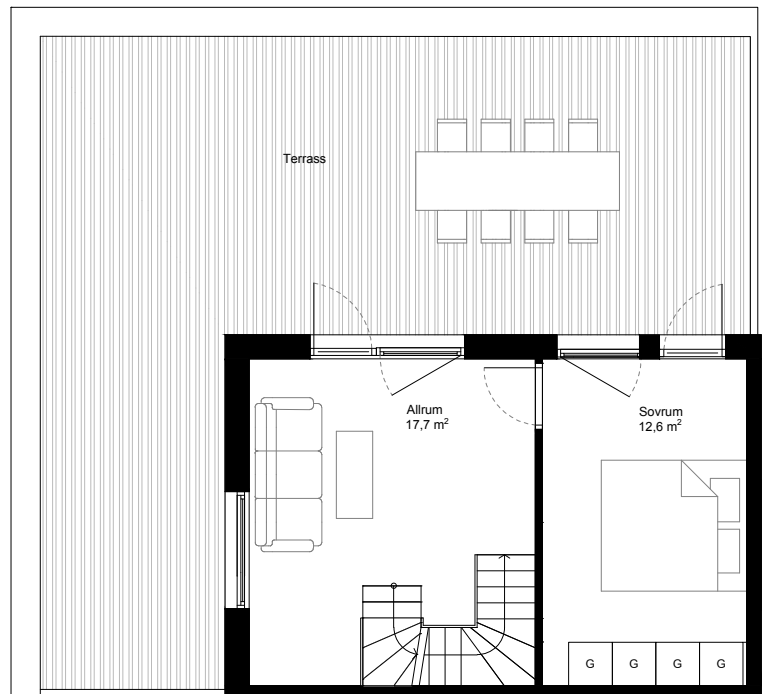

ADRESS: Himmelsbodavägen 26

LGH: 11-1201

VÅNING: 3 och 4

STORLEK: 4 ROK

YTA: 50 m<sup>2</sup> + 30,7 m<sup>2</sup>

### Förklaringar

 K/F	Kyl och Frys	 DM	Diskmaskin	 ST	Städskap
 Spishäll		 KM	Kombimaskin	 G	Garderob
 Kapphylla		 Kinkler		 Trätroll	
 M	Möjlig plats för Mikro i överskåp				

0 1 2 3 4 5 m skala 1:100