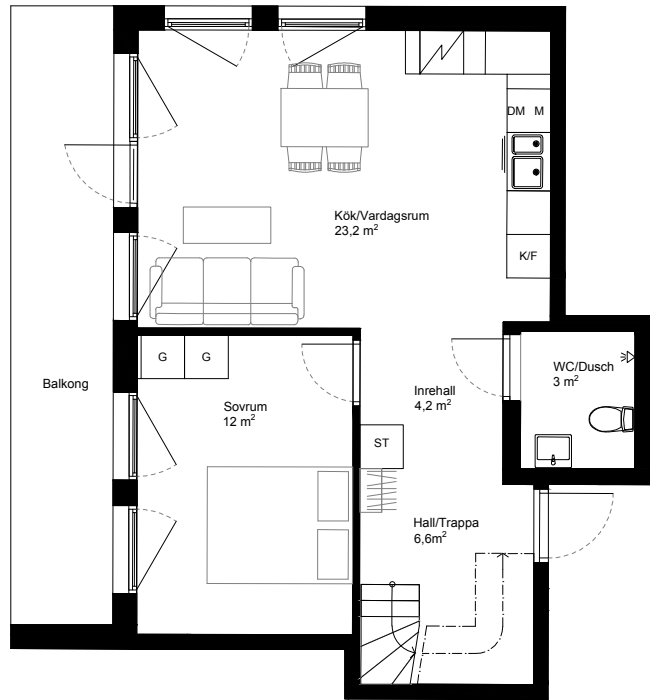

ADRESS: Himmelsbodavägen 26

LGH: 11-1201

VÅNING: 3 och 4

STORLEK: 4 ROK

YTA: 50 m<sup>2</sup> + 30,7 m<sup>2</sup>

### Förklaringar

 K/F	Kyl och Frys	 DM	Diskmaskin	 ST	Städskap
 Spishäll		 KM	Kombimaskin	 G	Garderob
 Kapphylla		 Kinkler		 Trätroll	
 M	Möjlig plats för Mikro i överskåp				

0 1 2 3 4 5 m skala 1:100