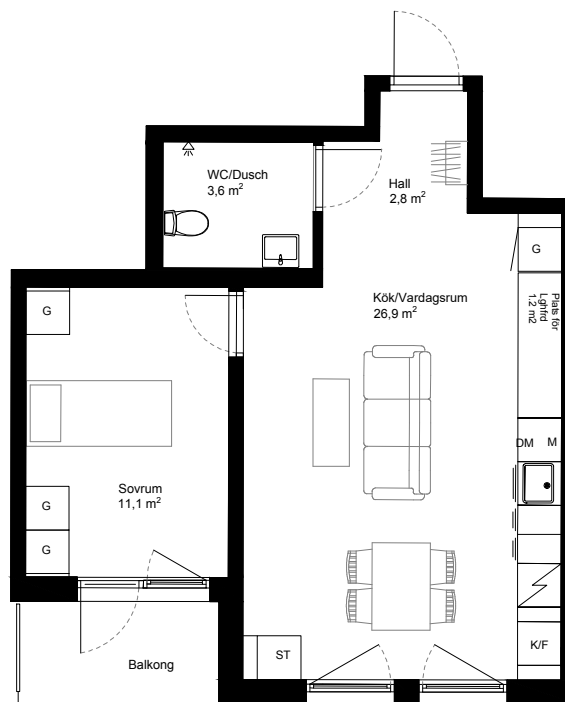

ADRESS: Himmelsbodavägen 26

LGH: 9-1105

VÅNING: 2

STORLEK: 2 ROK

YTA: 45,7 m²

Förklaringar

Kyl och Frys

Diskmaskin

Städskåp

Spishäll

Kombimaskin

Garderob

Kapphylla

Kinkler

Trätroll

Möjlig plats för
Mikro i överskåp

0 1 2 3 4 5 m skala 1:100