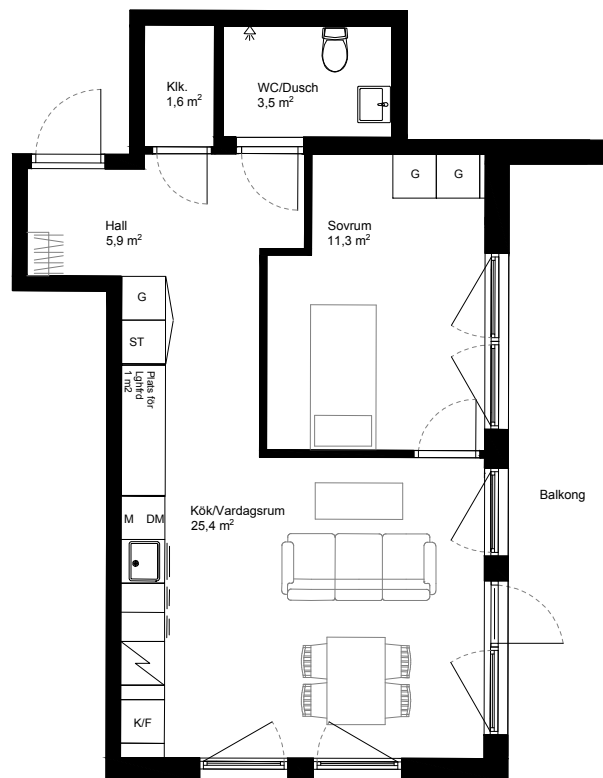

ADRESS: Himmelsbodavägen 26

LGH: 8-1104

VÅNING: 2

STORLEK: 2 ROK

YTA: 49,2 m²

Förklaringar

Kyl och Frys

Diskmaskin

Städskåp

Spihäll

Kombimaskin

Garderob

Kapphylla

Kinkler

Trätroll

Möjlig plats för
Mikro i överskåp

0 1 2 3 4 5 m skala 1:100