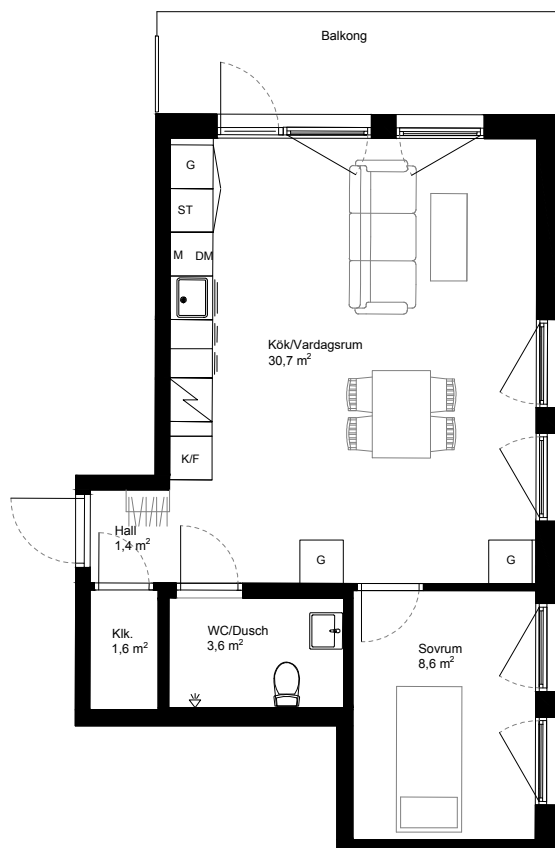

ADRESS: Himmelsbodavägen 26

LGH: 7-1103

VÅNING: 2

STORLEK: 2 ROK

YTA: 47,2 m²

Förklaringar

Kyl och Frys

Diskmaskin

Städskap

Spishäll

Kombimaskin

Garderob

Kapphylla

Kinkler

Trätroll

Möjlig plats för
Mikro i överskåp

0 1 2 3 4 5 m skala 1:100