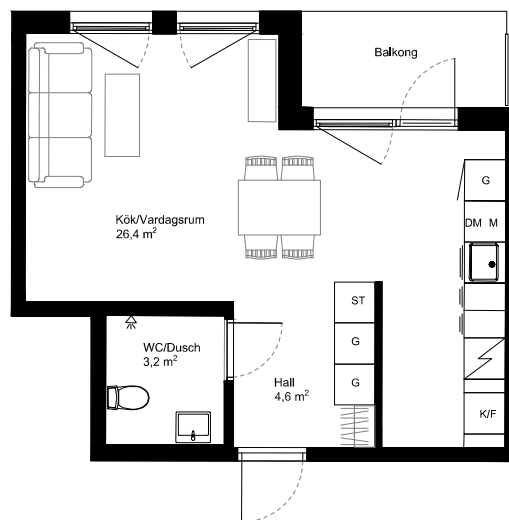

ADRESS: Himmelsbodavägen 26

LGH: 6-1102

VÅNING: 2

STORLEK: 1

YTA: 34,9 m<sup>2</sup>

### Förklaringar

Kyl och Frys

Diskmaskin

Stüdskep

Spihäll

Kombimaskin

Garderob

Kapphylla

Kinkler

Trätroll

Möjlig plats för  
Mikro i överskep

0 1 2 3 4 5 m skala 1:100