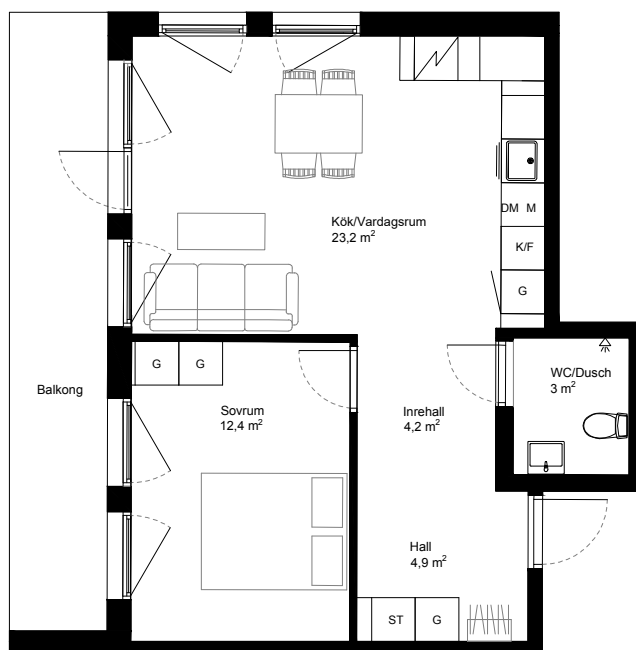

ADRESS: Himmelsbodavägen 26

LGH: 5-1101

VÅNING: 2

STORLEK: 2 ROK

YTA: 48,6 m²

Förklaringar

Kyl och Frys

Diskmaskin

Städskåp

Spishäll

Kombimaskin

Garderob

Kapphylla

Kinkler

Trätroll

Möjlig plats för
Mikro i överskåp

0 1 2 3 4 5 m skala 1:100