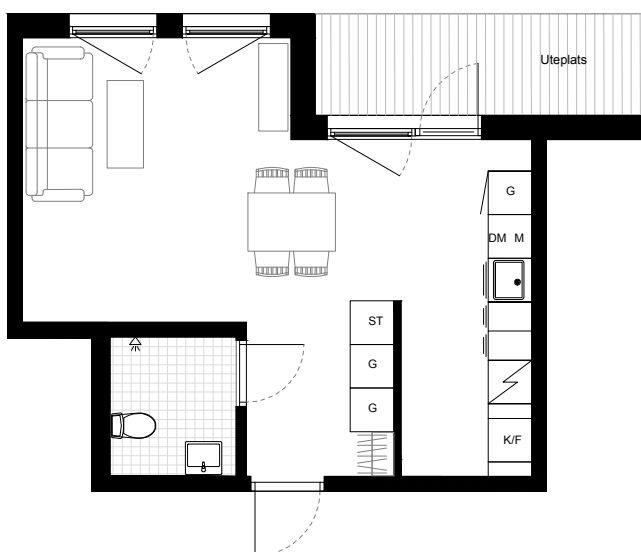

ADRESS: Himmelsbodavägen 26

LGH: 2-1002

VÅNING: 1

STORLEK: 1 ROK

YTA: 34,7 m<sup>2</sup>

Kinkler

Trätroll

Möjlig plats för  
Mikro i överskåp

0 1 2 3 4 5 m skala 1:100