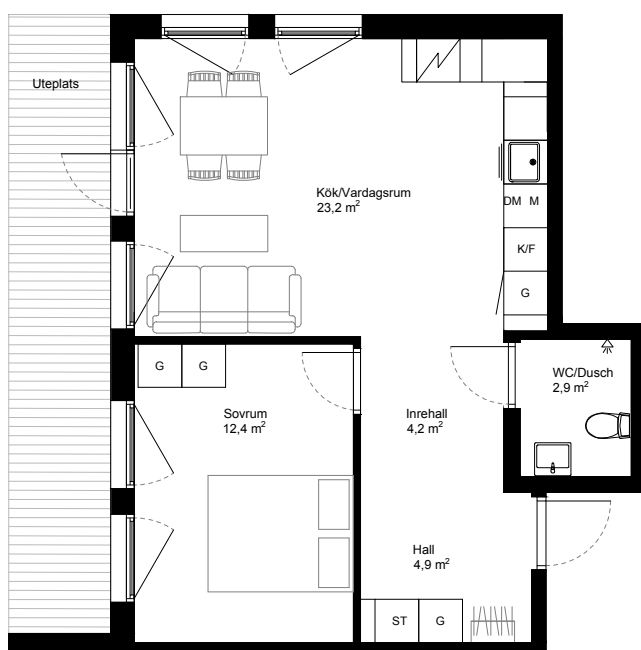

ADRESS: Himmelsbodavägen 26

LGH: 1-1001

VÅNING: 1

STORLEK: 2 ROK

YTA: 48,5 m²

Förklaringar

 K/F	Kyl och Frys	 DM	Diskmaskin	 ST	Städskap
 Spishäll	Spishäll	 KM	Kombimaskin	 G	Garderob
 Kapphylla	Kapphylla	 Kinkler	Kinkler	 Trätroll	Trätroll
 M	Möjlig plats för Mikro i överskåp				

0 1 2 3 4 5 m skala 1:100