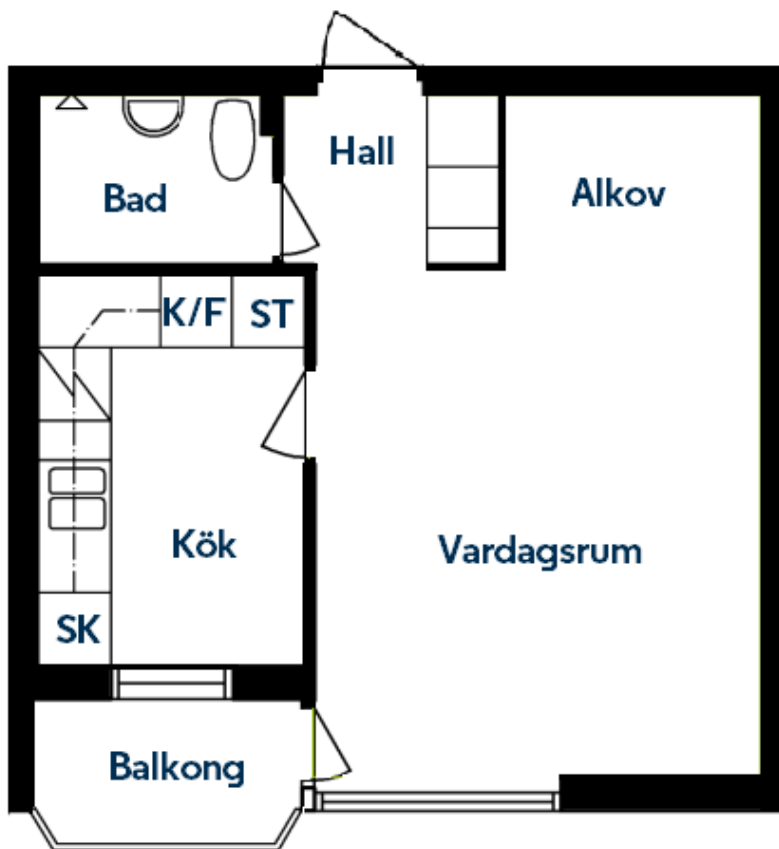

1 rum och kök, ca 31,7kvm

Skvadronsvägen, Sollentuna

JohnMattson

www.johnmattson.se