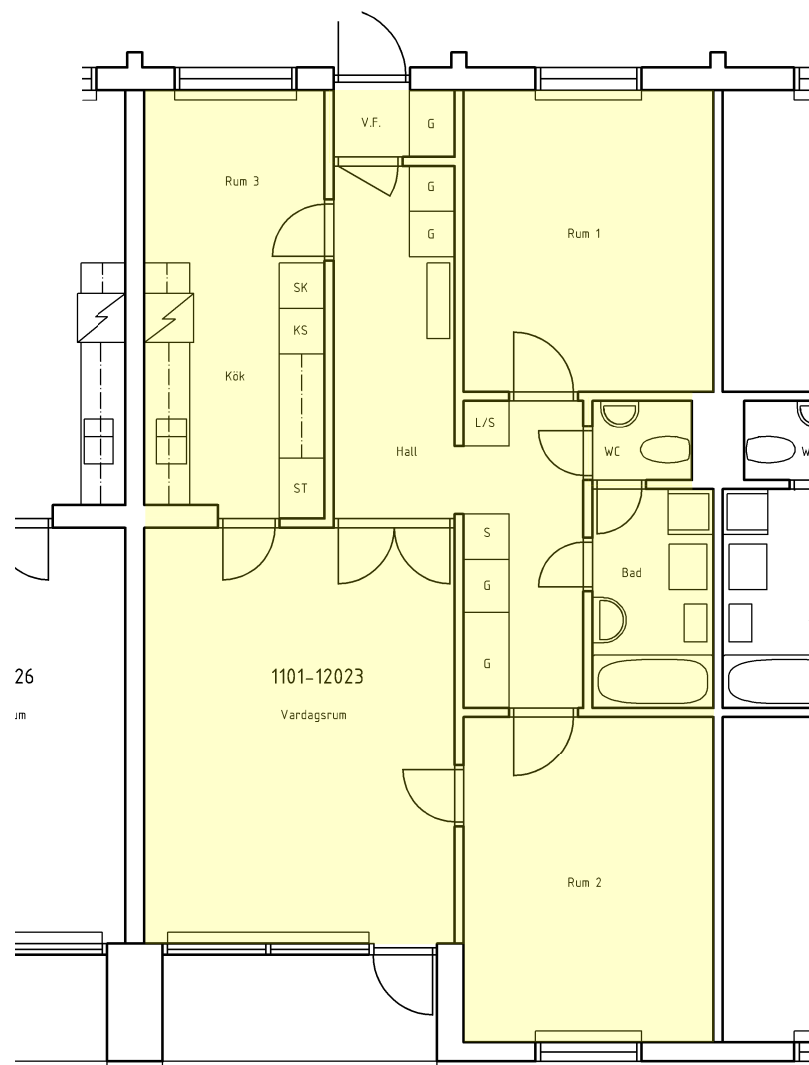

\*Awikelser kan förekomma

Fastighet	1101 Draken 24
Adress	Timmermansgatan 31
Våning	2
Objekt	1101-12023
Lgh.storlek	3 Rum och Kök
Area m <sup>2</sup>	88,00
Skala	1:100

26  
m

Timmermansgatan 28:1

\*Ävikelser kan förekomma

Fastighet	1101 Draken 24
Adress	Timmermansgatan 31
Våning	2
Objekt	1101-12023
Lgh.storlek	3 Rum och Kök
Area m <sup>2</sup>	88,00
Skala	1:100