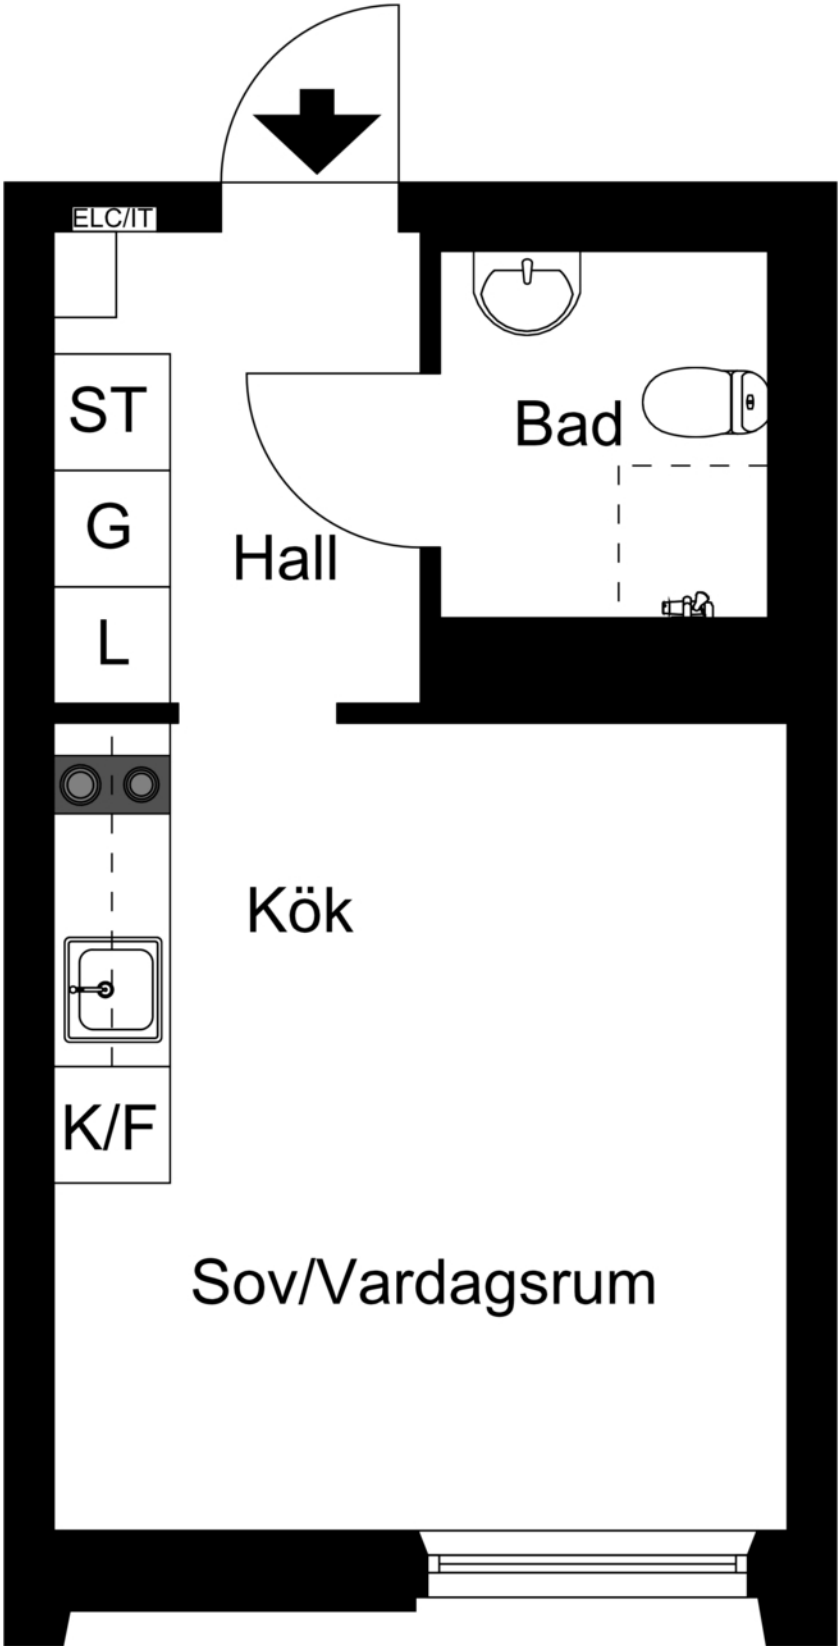

Alphyddevägen 16

Viss avvikelse kan förekomma. Skala och mått kan avvika från verkligheten.

1

rum & kök, 24 kvm Alphyddevägen 16

SYMBOLFÖRKLARING

G	GARDEROB
ST	STÄDSKÅP
L	LINNEBACKAR
K/F	KYL OCH FRY
K	KYL
F	FRYS
○ ○	INDUKTIONSHÅLL OCH UGN
○ ○	INDUKTIONSHÅLL OCH UGN
○ ○	FÖRBERETT FÖR DISKMASKIN
KH	KAPPHYLLA
KLK	KLÄDKAMMARE
FRD	FÖRRÅD
□	SCHAKT
—	BETONGVÄGG
—	GIPSVÄGG
VTV	VÄGGFÖRSTÄRKNING FÖR VÄGG-TV
ELC/IT	EL-ITCENTRAL
BH X	BRÖSTNINGSHÖJD

RUMSHÖJD CA 2,5 M

OBS!
Kvadratmeter i rummen
utgör inte hela bostadsytan.

Rätten till ändringar förbehålles.

ALPHYDDAN LGH NR:

1103, 1203, 1304, 1404, 1504, 1604,
1704, 1804, 1904, 2004, 2104, 2204,
2304, 2404