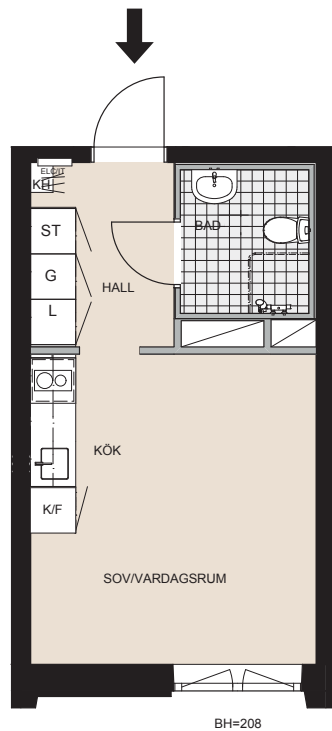

Alphyddevägen 16

Viss avvikelse kan förekomma. Skala och mått kan avvika från verkligheten.

1

rum & kök, 24 kvm Alphyddevägen 16

SYMBOLFÖRKLARING

G	GARDEROB
ST	STÄDSKÅP
L	LINNEBACKAR
K/F	KYL OCH FRY
K	KYL
F	FRYS
○ ○	INDUKTIONSHÅLL OCH UGN
○ ○	INDUKTIONSHÅLL OCH UGN
○ ○	FÖRBERETT FÖR DISKMASKIN
KH	KAPPHYLLA
KLK	KLÄDKAMMARE
FRD	FÖRRÅD
□	SCHAKT
—	BETONGVÄGG
—	GIPSVÄGG
VTV	VÄGGFÖRSTÄRKNING FÖR VÄGG-TV
ELC/IT	EL-ITCENTRAL
BH X	BRÖSTNINGSHÖJD

RUMSHÖJD CA 2,5 M

OBS!
Kvadratmeter i rummen
utgör inte hela bostadsytan.

Rätten till ändringar förbehålles.

ALPHYDDAN LGH NR:

1103, 1203, 1304, 1404, 1504, 1604,
1704, 1804, 1904, 2004, 2104, 2204,
2304, 2404