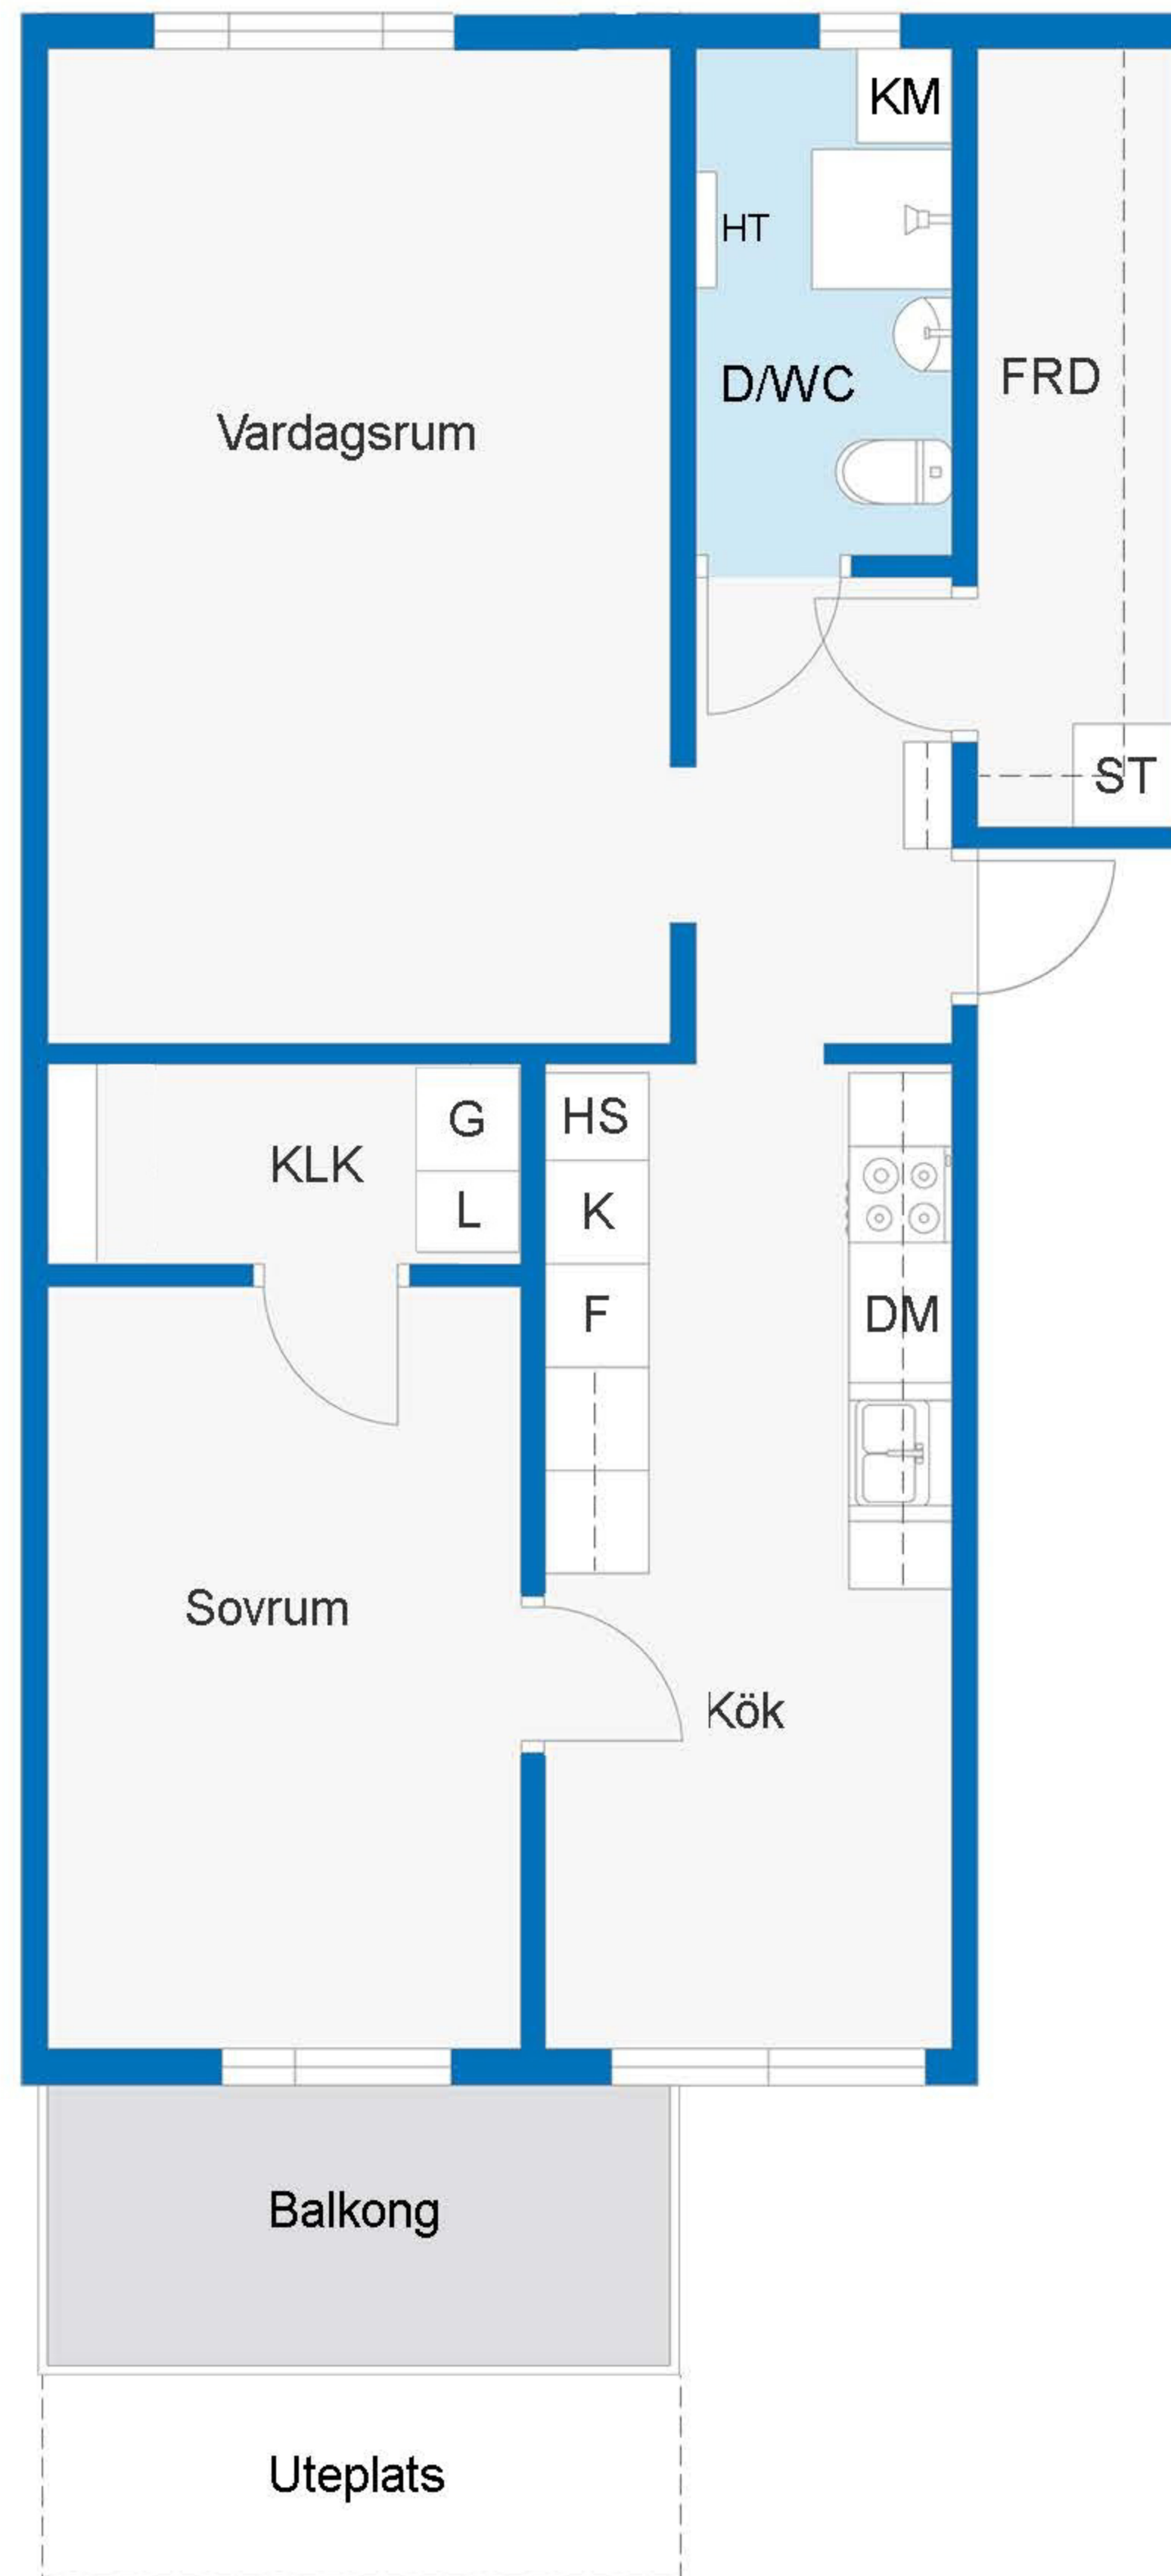

PLANRITNING

SKALA 1:100

SYMBOLFÖRKLARING

VF	Vindfång	ST	Städsåp
KLK	Klädkammare	DM	Plats för diskmaskin
KPR	Kaprum	TM	Plats för tvättmaskin/ alt. kombimaskin
G	Garderob	TP	Plats för tvättmaskin/ torktumlare
HS	Högsåp	HT	Handdukstork
K	Kyl		Installationsschakt
F	Frys		Hatthylla
K/F	Kyl/Frys		
	Spis		