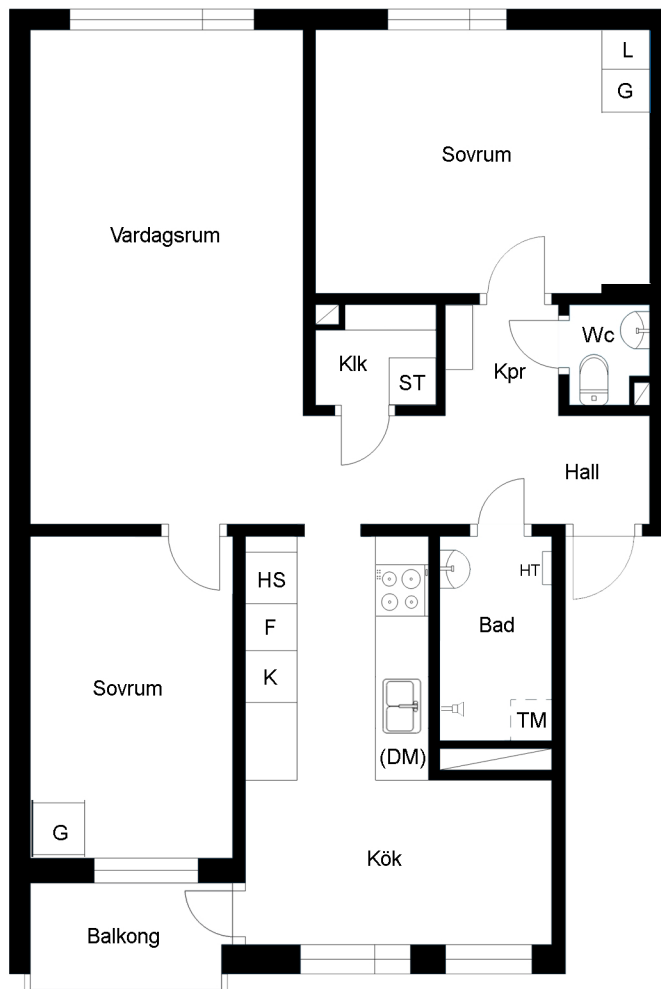

# Aspsättravägen 68

Lägenhetsnummer 41078-00021 Vån 1

**3** ROK  
ca 80 m<sup>2</sup>

## PLANRITNING

SKALA 1:100

## ORIENTERINGSFIGUR

## SYMBOLFÖRKLARING

Spis

G Garderob

K/F Kyl/frys

SK Skafferi

ST Städskåp

L Linneskåp