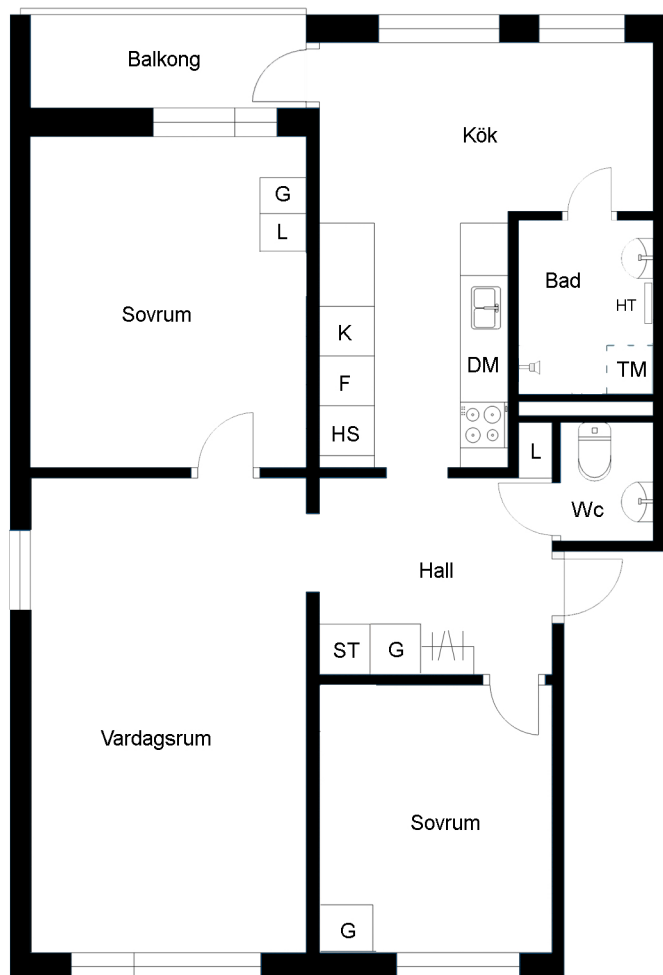

Eksättravägen 398

Lägenhetsnummer 41079-00180 Vån 2

3 ROK
ca 79 m²

PLANRITNING

SKALA 1:100

ORIENTERINGSFIGUR

SYMBOLFÖRKLARING

Spis

G Garderob

K/F Kyl/frys

SK Skafferi

ST Städskåp

L Linneskåp