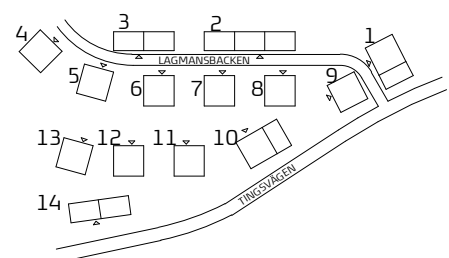

SKALA 1:100

ORIENTERINGSFIGUR