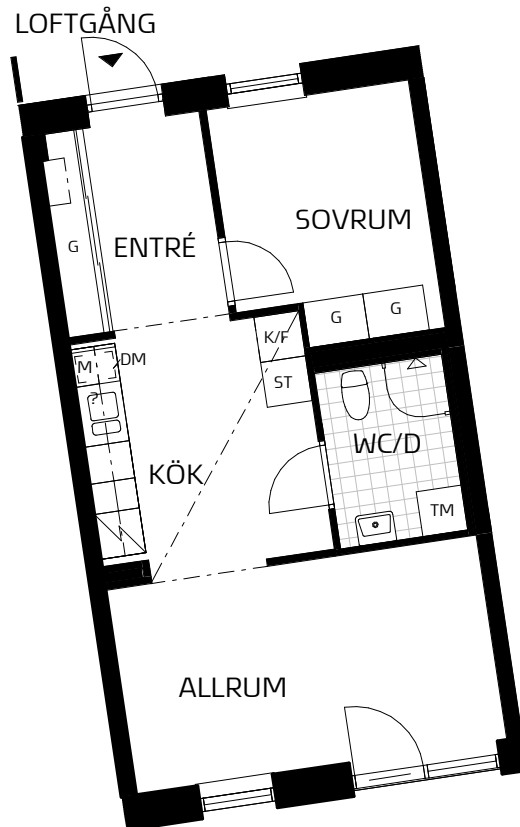

## LGH 14-1107

Storlek | **2 rum och kök**  
 Yta | **ca 43 m<sup>2</sup>**  
 Våning | **1 tr**

### SYMBOLFÖRKLARING

Symboler beskriver endast placering, ej form. Fönsterplaceringar och balkongdjup kan variera.

- K Kyl
- F Frys
- K/F Kyl / Frys
- Spishäll / Ugn
- M Micro (inbyggd)
- G Garderob
- ST Städ
- DM Diskmaskin
- TM Tvättmaskin - Kombimaskin
- Kapphylla
- Lokal sänkning av undertak